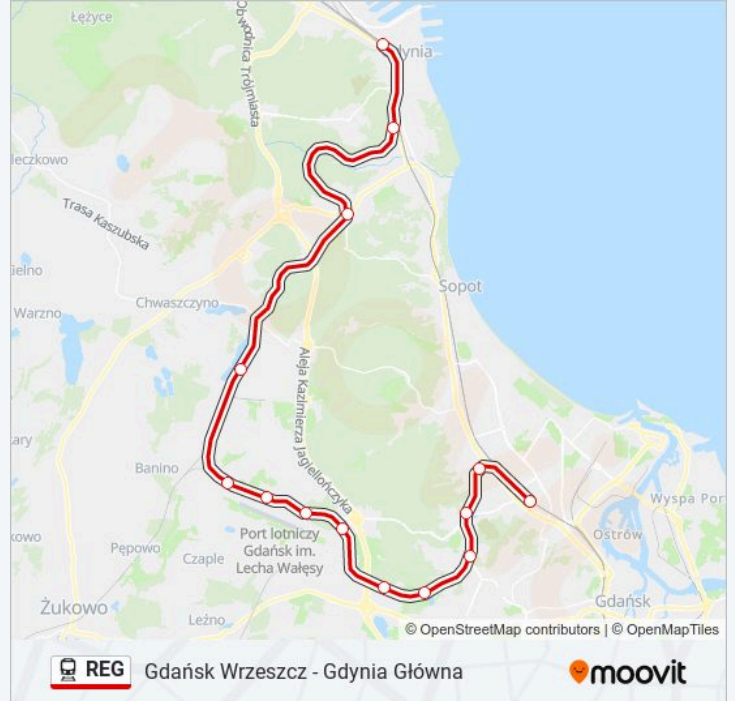

Rozkłady jazdy i mapy tras dla kolej REG są dostępne w wersji offline w formacie PDF na stronie moovitapp.com. Skorzystaj z Moovit App, aby sprawdzić czasy przyjazdu autobusów na żywo, rozkłady jazdy pociągu czy metra oraz wskazówki krok po kroku jak dojechać w Warszaw komunikacją zbiorową.

© 2024 Moovit - Wszelkie prawa zastrzeżone