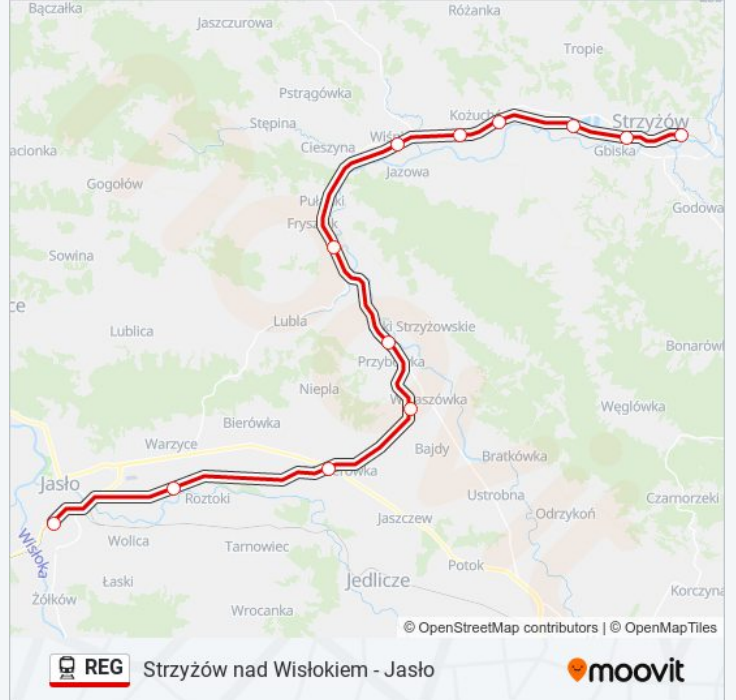

Rozkłady jazdy i mapy tras dla kolej REG są dostępne w wersji offline w formacie PDF na stronie moovitapp.com. Skorzystaj z Moovit App, aby sprawdzić czasy przyjazdu autobusów na żywo, rozkłady jazdy pociągu czy metra oraz wskazówki krok po kroku jak dojechać w Warszawie komunikacją zbiorową.

© 2024 Moovit - Wszelkie prawa zastrzeżone