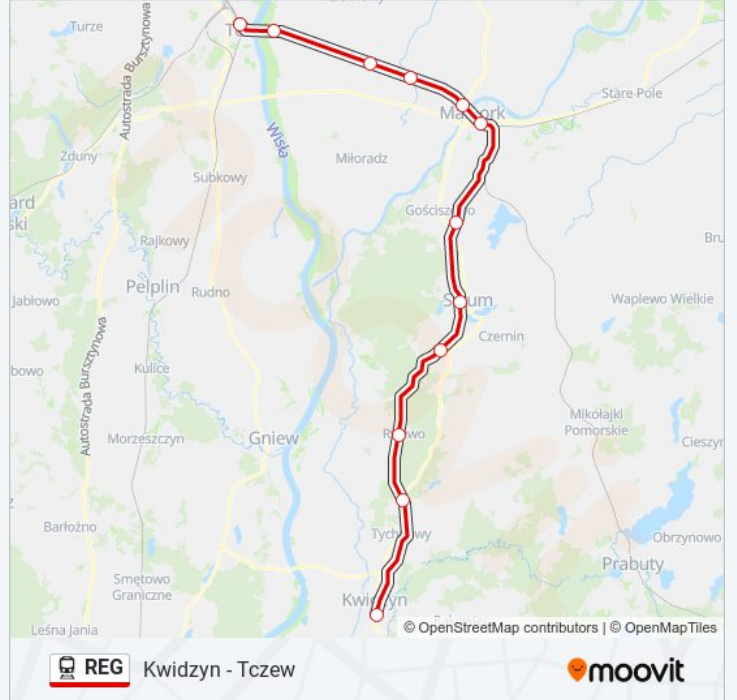

Kolej REG, linia (Kwidzyn - Tczew), posiada jedną trasę. W dni robocze kursuje:

(1) Tczew: 18:26

Skorzystaj z aplikacji Moovit, aby znaleźć najbliższy przystanek oraz czas przyjazdu najbliższego środka transportu dla: kolej REG.

**Kierunek: Tczew**

12 przystanków

[WYŚWIETL ROZKŁAD JAZDY LINII](#)

Kwidzyn  
Brachlewo  
Ryjewo  
Sztumska Wieś  
Sztum  
Gościszewo  
Malbork  
Malbork Kałdowo  
Stogi Malborskie  
Szymankowo  
Lisewo  
Tczew

**Kierunek:** Tczew

**Przystanki:** 12

**Długość trwania przejazdu:** 64 min

**Podsumowanie linii:**

Rozkłady jazdy i mapy tras dla kolej REG są dostępne w wersji offline w formacie PDF na stronie moovitapp.com. Skorzystaj z Moovit App, aby sprawdzić czasy przyjazdu autobusów na żywo, rozkłady jazdy pociągu czy metra oraz wskazówki krok po kroku jak dojechać w Warszaw komunikacją zbiorową.