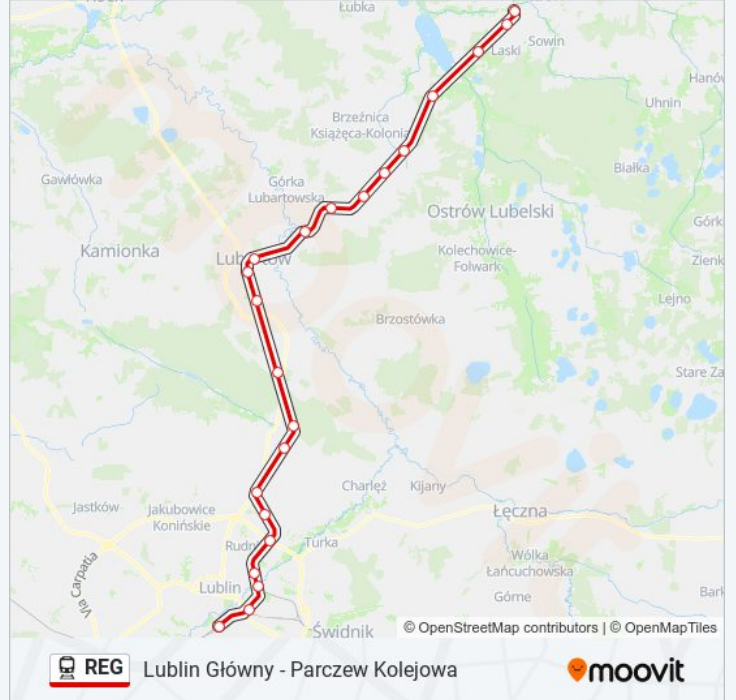

Lublin Główny - Parczew Kolejowa

Skorzystaj Z Aplikacji

Kolej REG, linia (Lublin Główny - Parczew Kolejowa), posiada jedną trasę. W dni robocze kursuje:

(1) Parczew Kolejowa: 07:33 - 21:50

Skorzystaj z aplikacji Moovit, aby znaleźć najbliższy przystanek oraz czas przyjazdu najbliższego środka transportu dla: kolej REG.

Kierunek: Parczew Kolejowa

22 przystanków

[WYŚWIETL ROZKŁAD JAZDY LINII](#)

Lublin Główny
Lublin Północny
Lublin Zadębie
Lublin Ponikwoda
Rudnik
Łagiewniki
Ciecierzyn
Bystrzyca Koło Lublina
Niemce
Wandzin
Lubartów
Lubartów Lipowa
Lubartów Słowackiego
Pałecznicza
Tarło
Berejów
Brzeźnica Bychawska
Zabiele
Gródek
Laski
Parczew

Informacja o: kolej REG**Kierunek:** Parczew Kolejowa**Przystanki:** 22**Długość trwania przejazdu:** 62 min**Podsumowanie linii:**

Parczew Kolejowa

Rozkłady jazdy i mapy tras dla kolej REG są dostępne w wersji offline w formacie PDF na stronie moovitapp.com. Skorzystaj z Moovit App, aby sprawdzić czasy przyjazdu autobusów na żywo, rozkłady jazdy pociągu czy metra oraz wskazówki krok po kroku jak dojechać w Warszaw komunikacją zbiorową.