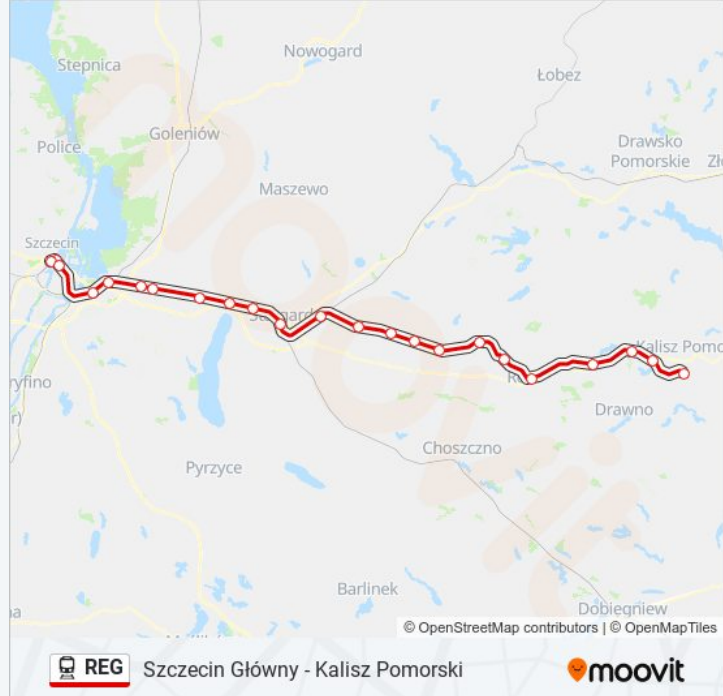

 **Szczecin Główny - Kalisz Pomorski**[Skorzystaj Z Aplikacji](#)

Kolej REG, linia (Szczecin Główny - Kalisz Pomorski), posiada jedną trasę. W dni robocze kursuje:

(1) Kalisz Pomorski: 19:17

Skorzystaj z aplikacji Moovit, aby znaleźć najbliższy przystanek oraz czas przyjazdu najbliższego środka transportu dla: kolej REG.

Kierunek: Kalisz Pomorski

Przystanki: 23

Długość trwania przejazdu: 108 min

Podsumowanie linii:

Cybowo

Kalisz Pomorski

Rozkłady jazdy i mapy tras dla kolej REG są dostępne w wersji offline w formacie PDF na stronie moovitapp.com. Skorzystaj z Moovit App, aby sprawdzić czasy przyjazdu autobusów na żywo, rozkłady jazdy pociągu czy metra oraz wskazówki krok po kroku jak dojechać w Warszaw komunikacją zbiorową.