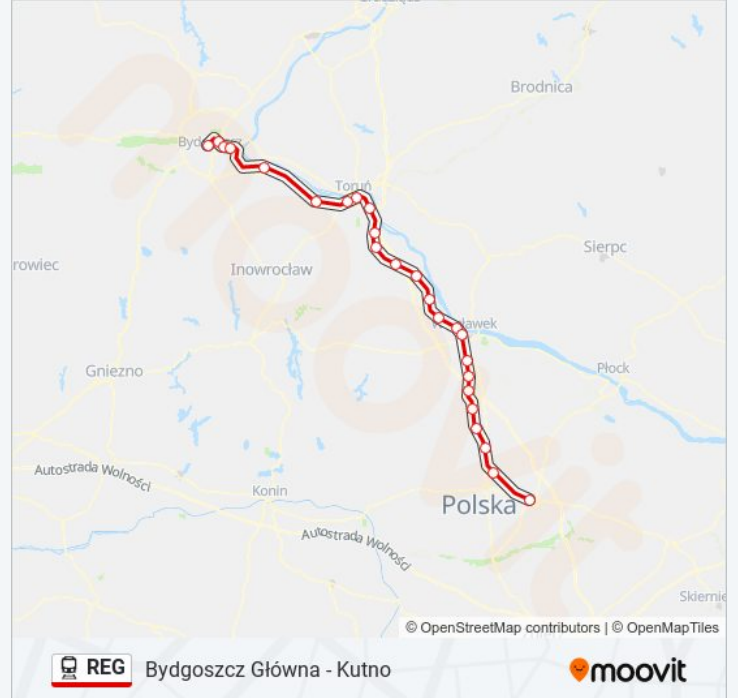

Kaliska Kujawskie

Rutkowice

Ostrowy

Kutno

Rozkłady jazdy i mapy tras dla kolej REG są dostępne w wersji offline w formacie PDF na stronie moovitapp.com. Skorzystaj z Moovit App, aby sprawdzić czasy przyjazdu autobusów na żywo, rozkłady jazdy pociągu czy metra oraz wskazówki krok po kroku jak dojechać w Warszaw komunikacją zbiorową.

© 2024 Moovit - Wszelkie prawa zastrzeżone