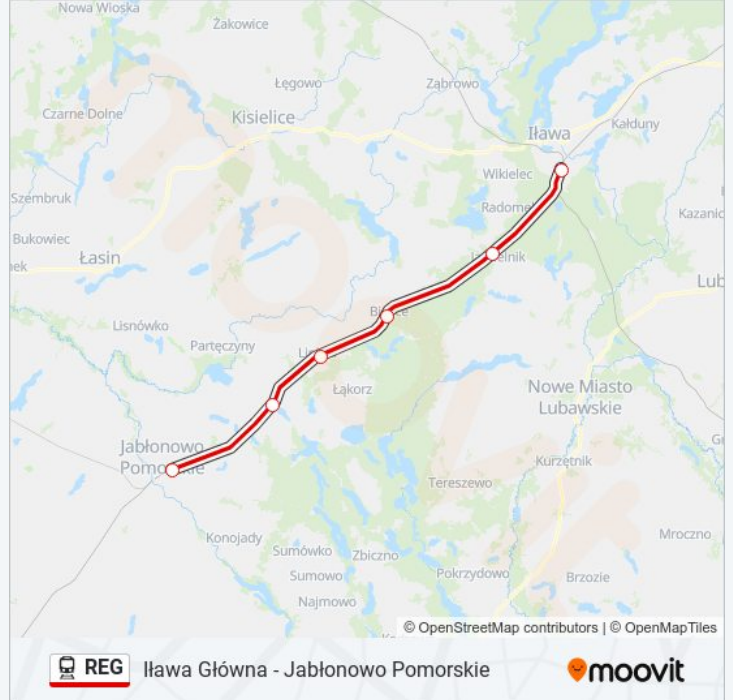

Iława Główna - Jabłonowo Pomorskie

Skorzystaj Z Aplikacji

Kolej REG, linia (Iława Główna - Jabłonowo Pomorskie), posiada jedną trasę. W dni robocze kursuje:

(1) Jabłonowo Pomorskie: 06:01

Skorzystaj z aplikacji Moovit, aby znaleźć najbliższy przystanek oraz czas przyjazdu najbliższego środka transportu dla: kolej REG.

Kierunek: Jabłonowo Pomorskie

6 przystanków

[WYŚWIETL ROZKŁAD JAZDY LINII](#)

Iława Główna

Jamielnik

Biskupiec Pomorski

Lipinki

Ostrowite Koło Jabłonowa

Jabłonowo Pomorskie

Rozkład jazdy dla: kolej REG

Rozkład jazdy dla Jabłonowo Pomorskie

poniedziałek	06:01
wtorek	06:01
środa	06:01
czwartek	06:01
piątek	06:01
sobota	Nieobsługiwane
niedziela	Nieobsługiwane

Informacja o: kolej REG**Kierunek:** Jabłonowo Pomorskie**Przystanki:** 6**Długość trwania przejazdu:** 32 min**Podsumowanie linii:**

Rozkłady jazdy i mapy tras dla kolej REG są dostępne w wersji offline w formacie PDF na stronie moovitapp.com. Skorzystaj z Moovit App, aby sprawdzić czasy przyjazdu autobusów na żywo, rozkłady jazdy pociągu czy metra oraz wskazówki krok po kroku jak dojechać w Warszaw komunikacją zbiorową.