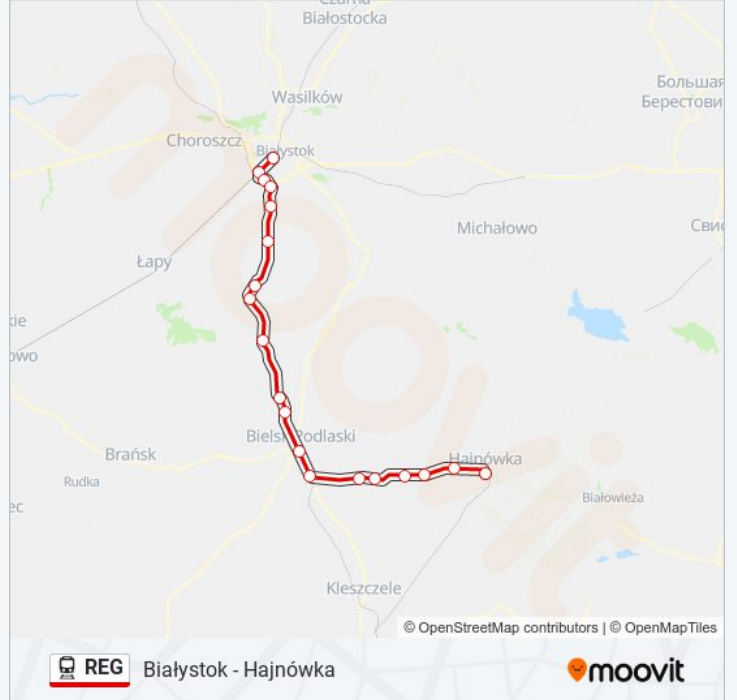

Kolej REG, linia (Białystok - Hajnówka), posiada jedną trasę. W dni robocze kursuje:

(1) Hajnówka: 04:35 - 20:08

Skorzystaj z aplikacji Moovit, aby znaleźć najbliższy przystanek oraz czas przyjazdu najbliższego środka transportu dla: kolej REG.

### Kierunek: Hajnówka

19 przystanków

[WYŚWIETL ROZKŁAD JAZDY LINII](#)

Białystok  
Białystok Zielone Wzgórza  
Białystok Nowe Miasto  
Białystok Stadion  
Hryniewicze  
Lewickie  
Hołówki Duże  
Zimnochy  
Strabla  
Rajsk  
Orzechowicze  
Bielsk Podlaski  
Lewki  
Mikłasze  
Orlanka  
Morze  
Stare Berezowo  
Chytra  
Hajnówka

### Informacja o: kolej REG

**Kierunek:** Hajnówka

**Przystanki:** 19

**Długość trwania przejazdu:** 78 min

**Podsumowanie linii:**

Rozkłady jazdy i mapy tras dla kolej REG są dostępne w wersji offline w formacie PDF na stronie [moovitapp.com](https://moovitapp.com). Skorzystaj z Moovit App, aby sprawdzić czasy przyjazdu autobusów na żywo, rozkłady jazdy pociągu czy metra oraz wskazówki krok po kroku jak dojechać w Warszawie komunikacją zbiorową.