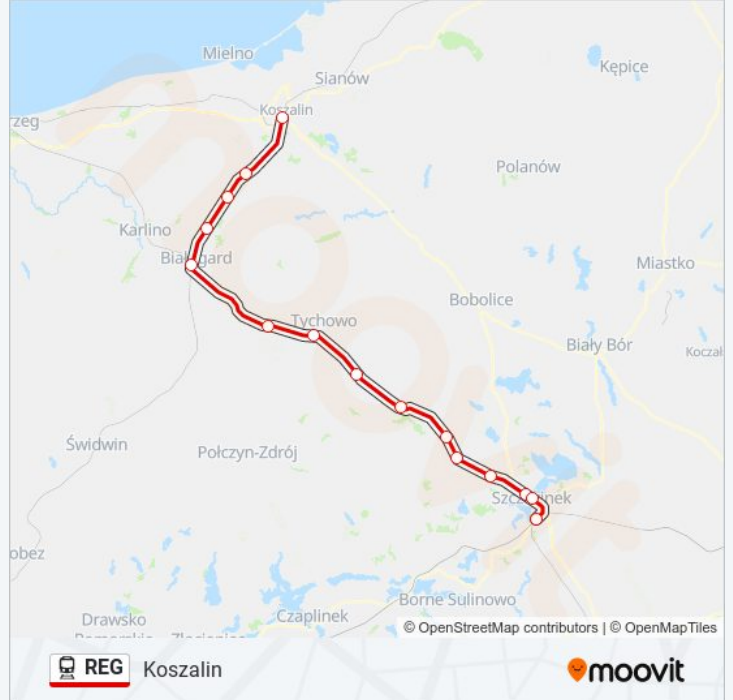

Rozkłady jazdy i mapy tras dla kolej REG są dostępne w wersji offline w formacie PDF na stronie moovitapp.com. Skorzystaj z Moovit App, aby sprawdzić czasy przyjazdu autobusów na żywo, rozkłady jazdy pociągu czy metra oraz wskazówki krok po kroku jak dojechać w Warszaw komunikacją zbiorową.

© 2024 Moovit - Wszelkie prawa zastrzeżone