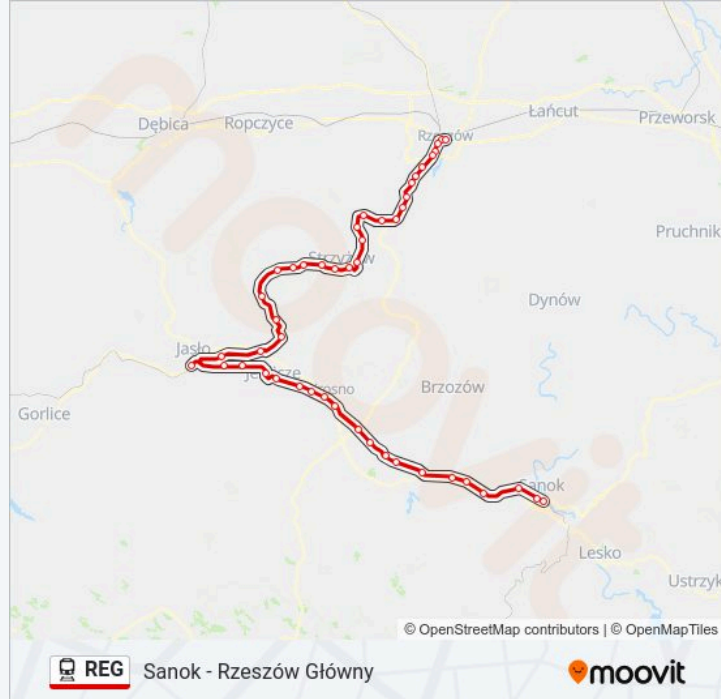

Szebnie

Wojaszówka

Przybówka

Frysztak

Wiśniowa

Kalembina

Markuszowa

Dobrzechów

Strzyżów Zachodni

Strzyżów Nad Wisłokiem

Żarnowa

Zaborów

Zaborów Błonia

Czudec

Babica Kolonia

Babica

Wisłoczanka

Lutoryż

Boguchwała

Boguchwała Dolna

Rzeszów Zwiężyca

Rzeszów Osiedle

Rzeszów Politechnika

Rzeszów Staroniwa

Rzeszów Centrum

Rzeszów Główny

Rozkłady jazdy i mapy tras dla kolej REG są dostępne w wersji offline w formacie PDF na stronie moovitapp.com. Skorzystaj z Moovit App, aby sprawdzić czasy przyjazdu autobusów na żywo, rozkłady jazdy pociągu czy metra oraz wskazówki krok po kroku jak dojechać w Warszawie komunikacją zbiorową.

© 2024 Moovit - Wszelkie prawa zastrzeżone