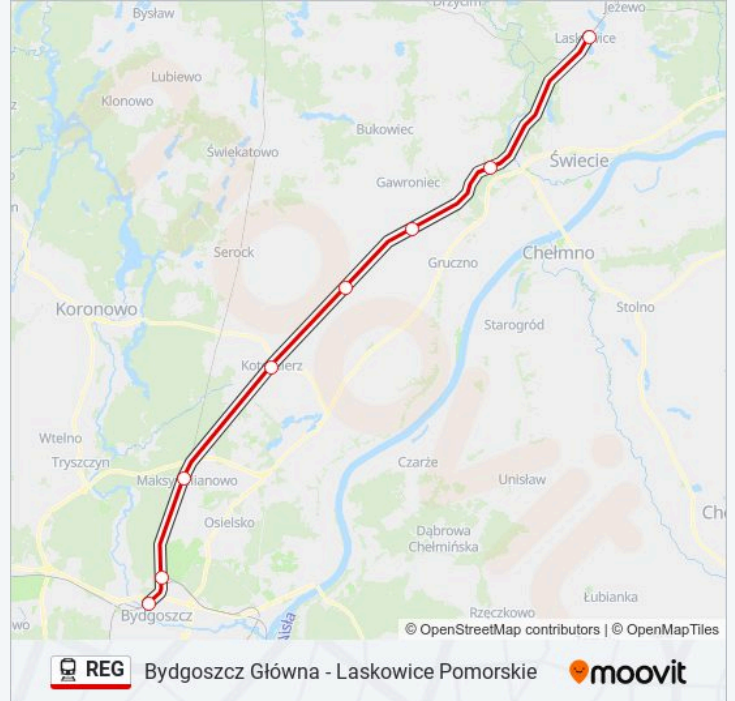

Rozkłady jazdy i mapy tras dla kolej REG są dostępne w wersji offline w formacie PDF na stronie moovitapp.com. Skorzystaj z Moovit App, aby sprawdzić czasy przyjazdu autobusów na żywo, rozkłady jazdy pociągu czy metra oraz wskazówki krok po kroku jak dojechać w Warszaw komunikacją zbiorową.

© 2024 Moovit - Wszelkie prawa zastrzeżone