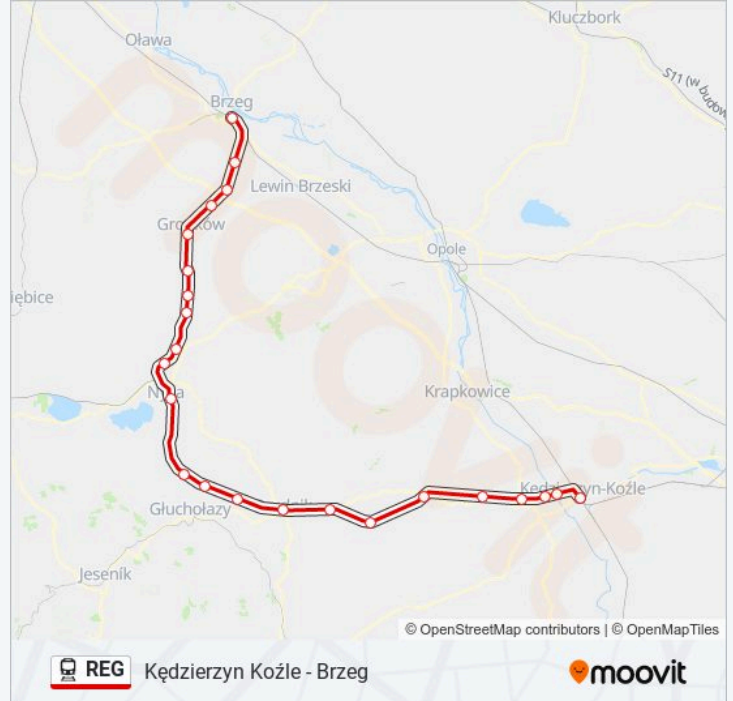

Kędzierzyn Koźle - Brzeg

Skorzystaj Z Aplikacji

Kolej REG, linia (Kędzierzyn Koźle - Brzeg), posiada jedną trasę. W dni robocze kursuje:

(1) Brzeg: 05:52 - 13:44

Skorzystaj z aplikacji Moovit, aby znaleźć najbliższy przystanek oraz czas przyjazdu najbliższego środka transportu dla: kolej REG.

Kierunek: Brzeg

23 przystanków

[WYŚWIETL ROZKŁAD JAZDY LINII](#)

Kędzierzyn Koźle
Kędzierzyn Koźle Przystanek
Kędzierzyn Koźle Zachodnie
Pokrzywnica
Twardawa
Głogówek
Raclawice Śląskie
Dytmarów
Prudnik
Szybowice
Nowy Las
Nowy Świętów
Nysa
Myśliczyn
Pakosławice
Skoroszyce
Chróstcina Nyska
Stary Grodków
Grodków Śląski
Lipowa Śląska
Czeska Wieś

Rozkład jazdy dla: kolej REG

Rozkład jazdy dla Brzeg

poniedziałek	05:52 - 13:44
wtorek	05:52 - 13:44
środa	05:52 - 13:44
czwartek	05:52 - 13:44
piątek	05:52 - 13:44
sobota	Nieobsługiwane
niedziela	Nieobsługiwane

Informacja o: kolej REG**Kierunek:** Brzeg**Przystanki:** 23**Długość trwania przejazdu:** 156 min**Podsumowanie linii:**

Olszanka

Brzeg

Rozkłady jazdy i mapy tras dla kolej REG są dostępne w wersji offline w formacie PDF na stronie moovitapp.com. Skorzystaj z Moovit App, aby sprawdzić czasy przyjazdu autobusów na żywo, rozkłady jazdy pociągu czy metra oraz wskazówki krok po kroku jak dojechać w Warszaw komunikacją zbiorową.