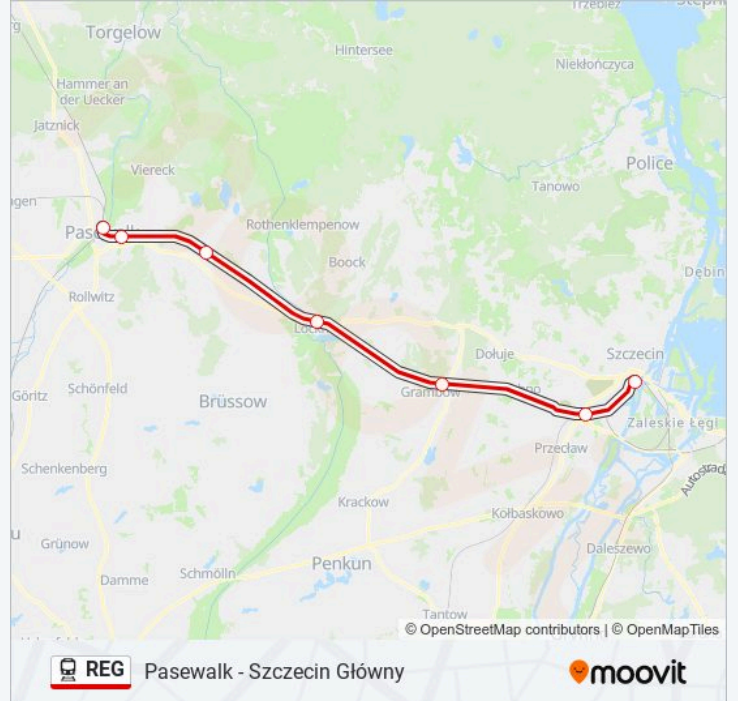

Pasewalk - Szczecin Główny

Skorzystaj Z Aplikacji

Kolej REG, linia (Pasewalk - Szczecin Główny), posiada jedną trasę. W dni robocze kursuje:

(1) Szczecin Główny: 06:15

Skorzystaj z aplikacji Moovit, aby znaleźć najbliższy przystanek oraz czas przyjazdu najbliższego środka transportu dla: kolej REG.

Kierunek: Szczecin Główny

7 przystanków

[WYŚWIETL ROZKŁAD JAZDY LINII](#)

Pasewalk

Pasewalk Ost

Zerrenthin

Löcknitz

Grambow

Informacja o: kolej REG**Kierunek:** Szczecin Główny**Przystanki:** 7**Długość trwania przejazdu:** 40 min**Podsumowanie linii:**

Rozkłady jazdy i mapy tras dla kolej REG są dostępne w wersji offline w formacie PDF na stronie moovitapp.com. Skorzystaj z Moovit App, aby sprawdzić czasy przyjazdu autobusów na żywo, rozkłady jazdy pociągu czy metra oraz wskazówki krok po kroku jak dojechać w Warszaw komunikacją zbiorową.