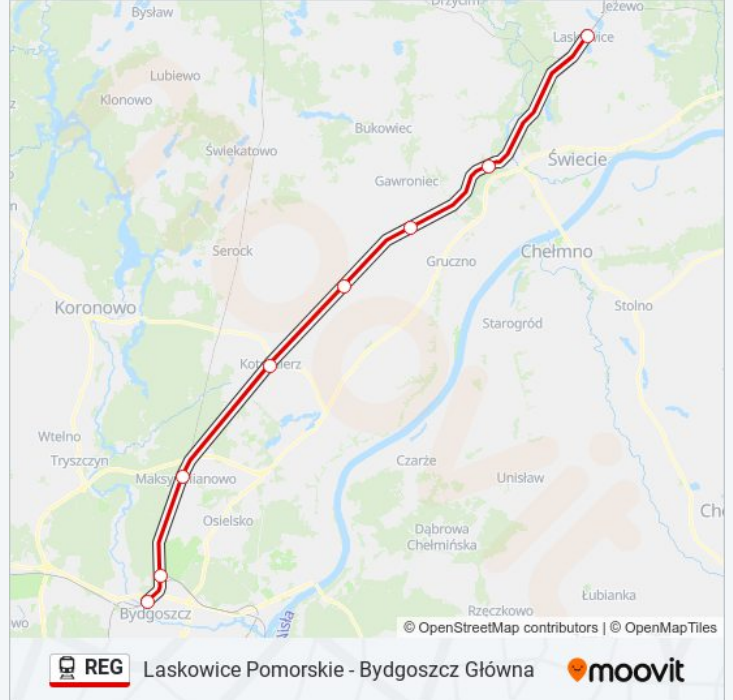

Rozkłady jazdy i mapy tras dla kolej REG są dostępne w wersji offline w formacie PDF na stronie moovitapp.com. Skorzystaj z Moovit App, aby sprawdzić czasy przyjazdu autobusów na żywo, rozkłady jazdy pociągu czy metra oraz wskazówki krok po kroku jak dojechać w Warszaw komunikacją zbiorową.

© 2024 Moovit - Wszelkie prawa zastrzeżone