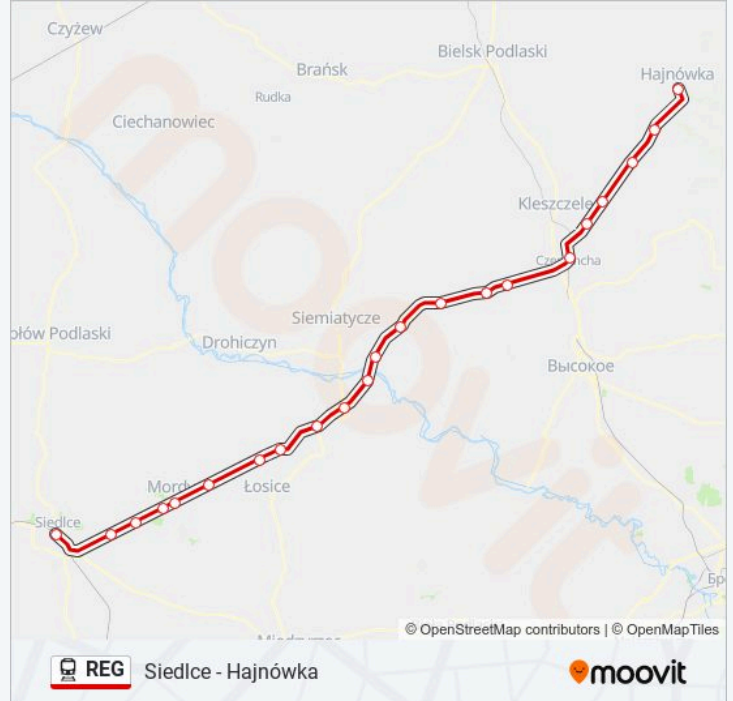

Hajnówka

Rozkłady jazdy i mapy tras dla kolej REG są dostępne w wersji offline w formacie PDF na stronie moovitapp.com. Skorzystaj z Moovit App, aby sprawdzić czasy przyjazdu autobusów na żywo, rozkłady jazdy pociągu czy metra oraz wskazówki krok po kroku jak dojechać w Warszawie komunikacją zbiorową.

© 2024 Moovit - Wszelkie prawa zastrzeżone