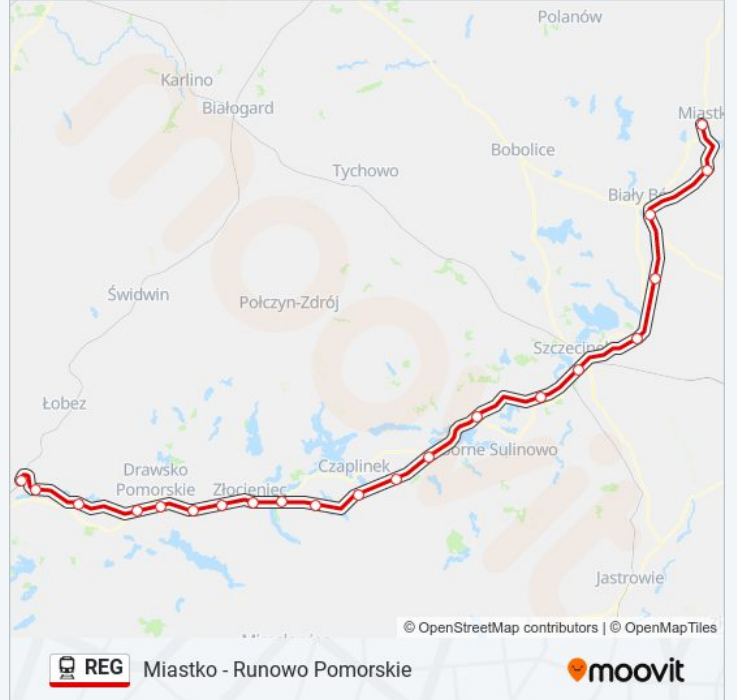

Miastko - Runowo Pomorskie

Skorzystaj Z Aplikacji

Kolej REG, linia (Miastko - Runowo Pomorskie), posiada jedną trasę. W dni robocze kursuje:

(1) Runowo Pomorskie: 06:25

Skorzystaj z aplikacji Moovit, aby znaleźć najbliższy przystanek oraz czas przyjazdu najbliższego środka transportu dla: kolej REG.

Kierunek: Runowo Pomorskie

21 przystanków

[WYŚWIETL ROZKŁAD JAZDY LINII](#)

Miastko
Słosinko
Biały Bór
Drzonowo
Gwda Mała
Szczecinek
Jelenino
Silnowo
Łubowo
Czarne Małe
Czaplinek
Żeliszawie Pomorskie
Bobrowo Pomorskie
Złocieniec
Rzęśnica
Suliszewo Drawskie
Drawsko Pomorskie
Jankowo Pomorskie
Wiewiecko
Węgorzyno
Runowo Pomorskie

Rozkład jazdy dla: kolej REG

Rozkład jazdy dla Runowo Pomorskie

poniedziałek	06:25
wtorek	06:25
środa	06:25
czwartek	06:25
piątek	06:25
sobota	Nieobsługiwane
niedziela	Nieobsługiwane

Informacja o: kolej REG**Kierunek:** Runowo Pomorskie**Przystanki:** 21**Długość trwania przejazdu:** 130 min**Podsumowanie linii:**