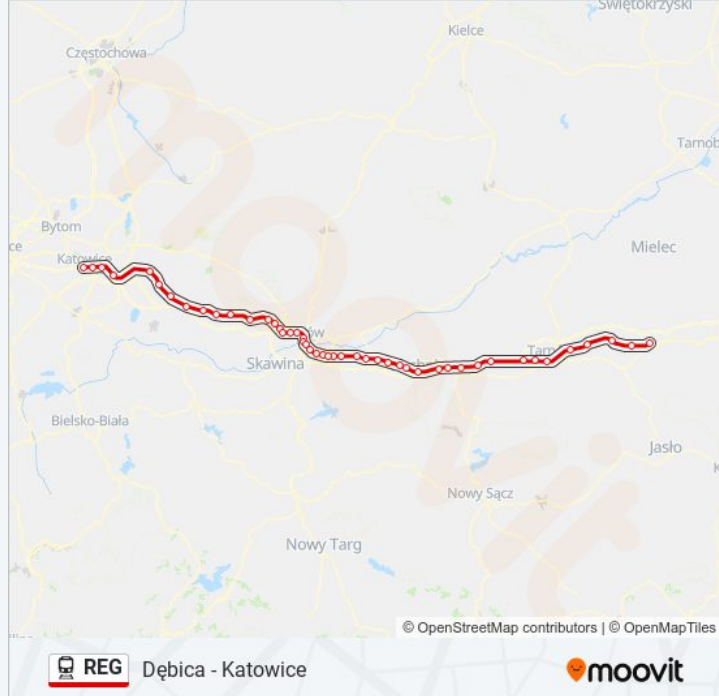

Kokotów

Kraków Złocień

Kraków Biezanów

Kraków Prokocim

Kraków Płaszów

Kraków Zabłocie

Kraków Grzegórzki

Kraków Główny

Kraków Łobzów

Kraków Bronowice

Kraków Mydlniki

Kraków Mydlniki Wapiennik

Zabierzów Rząska

Zabierzów

Rudawa

Krzeszowice

Wola Filipowska

Dulowa

Trzebinia

Balin

Jaworzno Ciężkowice

Jaworzno Szczakowa

Mysłowice

Katowice Szopienice Południowe

Katowice Zawodzie

Katowice

Rozkłady jazdy i mapy tras dla kolej REG są dostępne w wersji offline w formacie PDF na stronie moovitapp.com. Skorzystaj z Moovit App, aby sprawdzić czasy przyjazdu autobusów na żywo, rozkłady jazdy pociągu czy metra oraz wskazówki krok po kroku jak dojechać w Warszawie komunikacją zbiorową.

© 2024 Moovit - Wszelkie prawa zastrzeżone