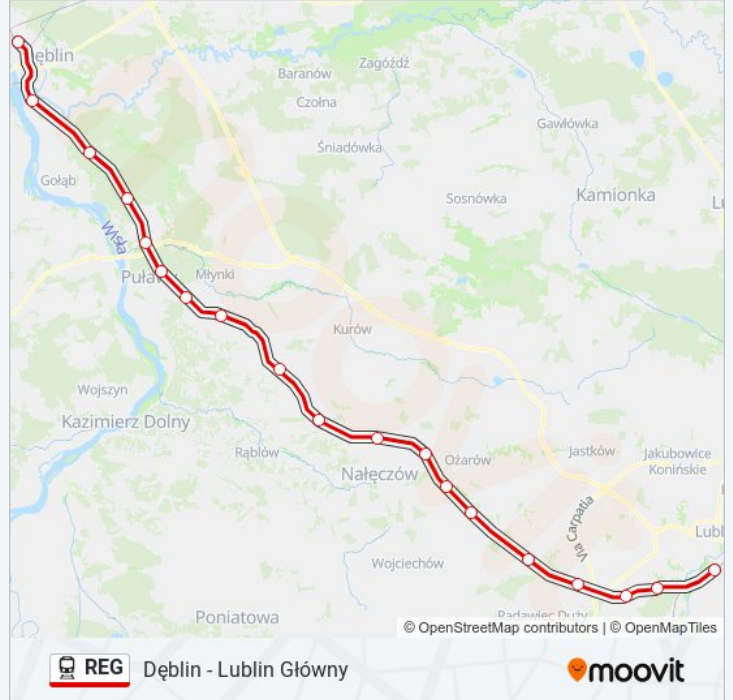

Kolej REG, linia (Dęblin - Lublin Główny), posiada jedną trasę. W dni robocze kursuje:

(1) Lublin Główny: 04:00 - 18:08

Skorzystaj z aplikacji Moovit, aby znaleźć najbliższy przystanek oraz czas przyjazdu najbliższego środka transportu dla: kolej REG.

Kierunek: Lublin Główny

19 przystanków

[WYŚWIETL ROZKŁAD JAZDY LINII](#)

Dęblin
Skoki Borowa
Gołęb
Puławy Azoty
Puławy Chemia
Puławy Miasto
Puławy
Końskowola
Klementowice
Łopatki
Nałęczów
Czesławice
Sadurki
Miłocin Lubelski
Motycz Leśny
Motycz
Stasin Polny
Lublin Zachodni
Lublin Główny

Rozkład jazdy dla: kolej REG

Rozkład jazdy dla Lublin Główny

poniedziałek	04:00 - 18:08
wtorek	04:00 - 18:08
środa	04:00 - 18:08
czwartek	04:00 - 18:08
piątek	04:00 - 18:08
sobota	05:04 - 12:09
niedziela	05:04 - 12:09

Informacja o: kolej REG

Kierunek: Lublin Główny

Przystanki: 19

Długość trwania przejazdu: 66 min

Podsumowanie linii:

Rozkłady jazdy i mapy tras dla kolej REG są dostępne w wersji offline w formacie PDF na stronie moovitapp.com. Skorzystaj z Moovit App, aby sprawdzić czasy przyjazdu autobusów na żywo, rozkłady jazdy pociągu czy metra oraz wskazówki krok po kroku jak dojechać w Warszawę komunikacją zbiorową.