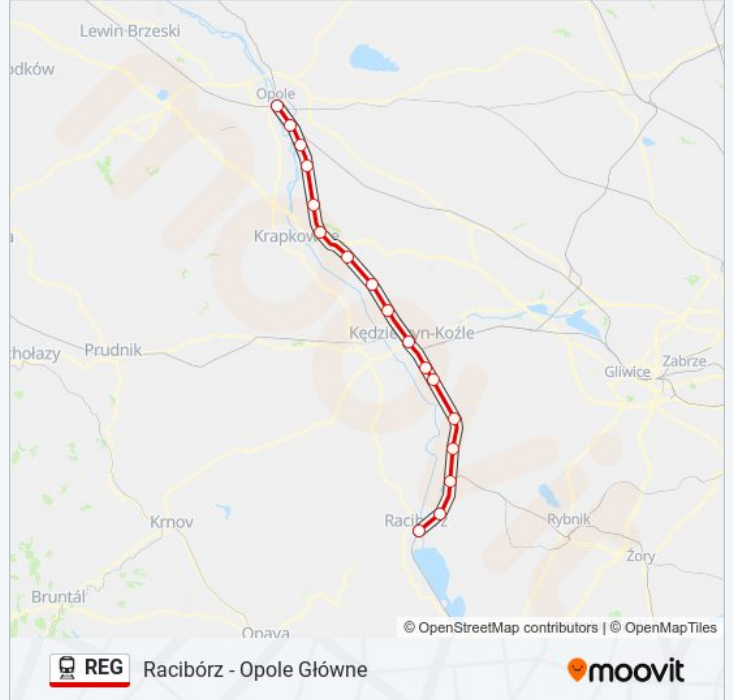

Racibórz - Opole Główne

Skorzystaj Z Aplikacji

Kolej REG, linia (Racibórz - Opole Główne), posiada jedną trasę. W dni robocze kursuje:

(1) Opole Główne: 05:13 - 22:13

Skorzystaj z aplikacji Moovit, aby znaleźć najbliższy przystanek oraz czas przyjazdu najbliższego środka transportu dla: kolej REG.

Kierunek: Opole Główne

17 przystanków

[WYŚWIETL ROZKŁAD JAZDY LINII](#)

Racibórz
Racibórz Markowice
Nędza
Kuźnia Raciborska
Dziergowice
Bierawa
Kędzierzyn Koźle Azoty
Kędzierzyn Koźle
Raszowa
Zdzieszowice
Jasiona
Gogolin
Górażdże
Przywory Opolskie
Opole Grotowice
Opole Groszowice
Opole Główne

Rozkład jazdy dla: kolej REG

Rozkład jazdy dla Opole Główne

poniedziałek	05:13 - 22:13
wtorek	05:13 - 22:13
środa	05:13 - 22:13
czwartek	05:13 - 22:13
piątek	05:13 - 22:13
sobota	22:13
niedziela	22:13

Informacja o: kolej REG**Kierunek:** Opole Główne**Przystanki:** 17**Długość trwania przejazdu:** 74 min**Podsumowanie linii:**