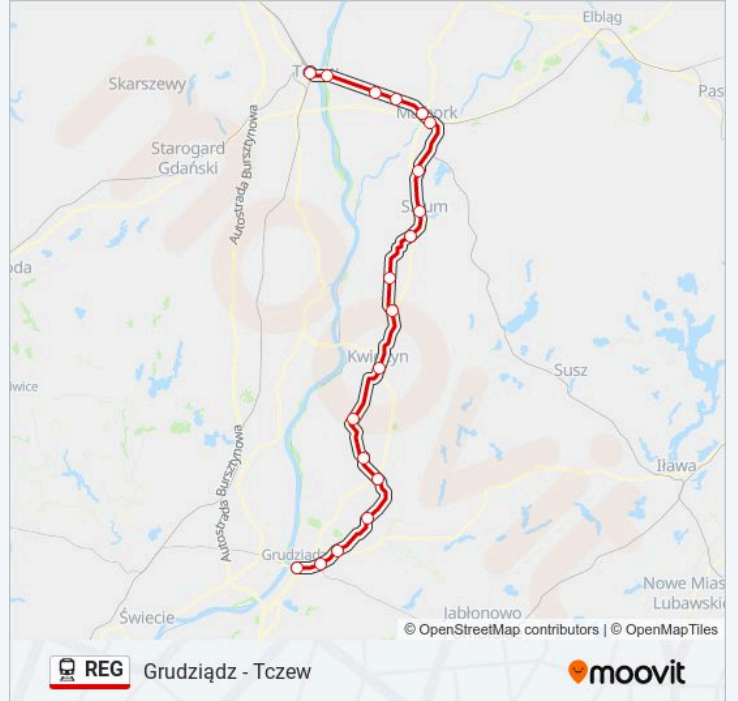

Grudziądz - Tczew

Skorzystaj Z Aplikacji

Kolej REG, linia (Grudziądz - Tczew), posiada jedną trasę. W dni robocze kursuje:

(1) Tczew: 05:35

Skorzystaj z aplikacji Moovit, aby znaleźć najbliższy przystanek oraz czas przyjazdu najbliższego środka transportu dla: kolej REG.

Kierunek: Tczew

19 przystanków

[WYŚWIETL ROZKŁAD JAZDY LINII](#)

Grudziądz
Grudziądz Tuszewo
Grudziądz Owczarki
Rogóżno Pomorskie
Gardeja
Dziwno
Sadlinki
Kwidzyn
Brachlewo
Ryjewo
Sztumska Wieś
Sztum
Gościszewo
Malbork
Malbork Kałdowo
Stogi Malborskie
Szymankowo
Lisewo
Tczew

Rozkład jazdy dla: kolej REG

Rozkład jazdy dla Tczew

poniedziałek	05:35
wtorek	05:35
środa	05:35
czwartek	05:35
piątek	05:35
sobota	05:35
niedziela	05:35

Informacja o: kolej REG**Kierunek:** Tczew**Przystanki:** 19**Długość trwania przejazdu:** 100 min**Podsumowanie linii:**