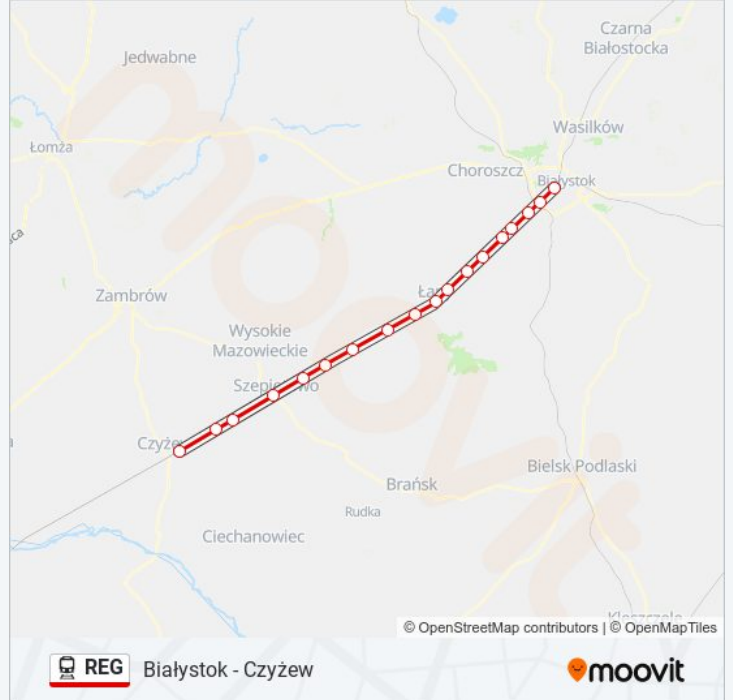

Kolej REG, linia (Białystok - Czyżew), posiada jedną trasę. W dni robocze kursuje:

(1) Czyżew: 07:25 - 20:50

Skorzystaj z aplikacji Moovit, aby znaleźć najbliższy przystanek oraz czas przyjazdu najbliższego środka transportu dla: kolej REG.

**Kierunek: Czyżew**

18 przystanków

[WYŚWIETL ROZKŁAD JAZDY LINII](#)

Białystok  
Białystok Zielone Wzgórza  
Klepacze  
Niewodnica  
Trypucie  
Baciuty  
Bojary  
Uhowo  
Łapy  
Łapy Osse  
Zdrody Nowe  
Racibory  
Jabłoń Kościelna  
Szymbory  
Szepietowo  
Dąbrowa Łazy  
Kity  
Czyżew

**Rozkład jazdy dla: kolej REG**

Rozkład jazdy dla Czyżew

poniedziałek	07:25 - 20:50
wtorek	07:25 - 20:50
środa	07:25 - 20:50
czwartek	07:25 - 20:50
piątek	07:25 - 20:50
sobota	07:25 - 20:50
niedziela	07:25 - 20:50

**Informacja o: kolej REG**

**Kierunek:** Czyżew

**Przystanki:** 18

**Długość trwania przejazdu:** 61 min

**Podsumowanie linii:**

Rozkłady jazdy i mapy tras dla kolej REG są dostępne w wersji offline w formacie PDF na stronie [moovitapp.com](https://moovitapp.com). Skorzystaj z Moovit App, aby sprawdzić czasy przyjazdu autobusów na żywo, rozkłady jazdy pociągu czy metra oraz wskazówki krok po kroku jak dojechać w Warszawie komunikacją zbiorową.