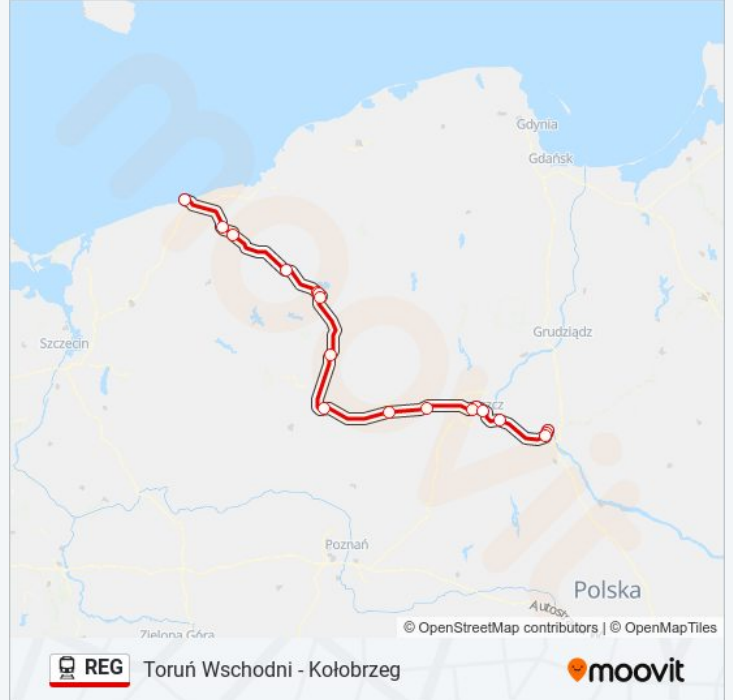

Kolej REG, linia (Toruń Wschodni - Kołobrzeg), posiada jedną trasę. W dni robocze kursuje:

(1) Kołobrzeg: 05:32

Skorzystaj z aplikacji Moovit, aby znaleźć najbliższy przystanek oraz czas przyjazdu najbliższego środka transportu dla: kolej REG.

Kierunek: Kołobrzeg

18 przystanków

[WYŚWIETL ROZKŁAD JAZDY LINII](#)

Toruń Wschodni
Toruń Miasto
Toruń Główny
Solec Kujawski
Bydgoszcz Wschód
Bydgoszcz Leśna
Bydgoszcz Główna
Nakło Nad Notecią
Wyrzysk Osiek
Piła Główna
Jastrowie
Szczecinek
Szczecinek Chyże
Szczecinek Bugno
Grzmiąca
Białogard
Karlino
Kołobrzeg

Informacja o: kolej REG

Kierunek: Kołobrzeg

Przystanki: 18

Długość trwania przejazdu: 305 min

Podsumowanie linii:

Rozkłady jazdy i mapy tras dla kolej REG są dostępne w wersji offline w formacie PDF na stronie moovitapp.com. Skorzystaj z Moovit App, aby sprawdzić czasy przyjazdu autobusów na żywo, rozkłady jazdy pociągu czy metra oraz wskazówki krok po kroku jak dojechać w Warszaw komunikacją zbiorową.