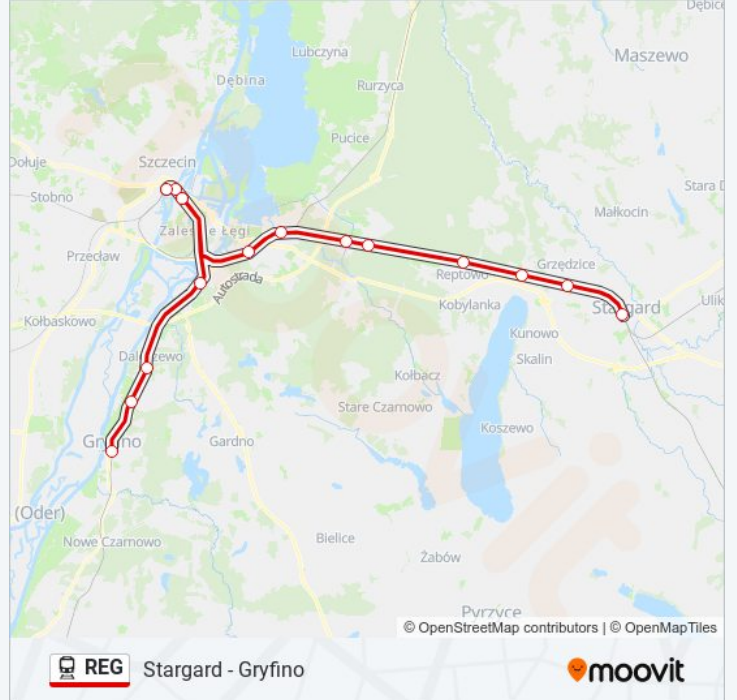

Rozkłady jazdy i mapy tras dla kolej REG są dostępne w wersji offline w formacie PDF na stronie moovitapp.com. Skorzystaj z Moovit App, aby sprawdzić czasy przyjazdu autobusów na żywo, rozkłady jazdy pociągu czy metra oraz wskazówki krok po kroku jak dojechać w Warszawie komunikacją zbiorową.

© 2024 Moovit - Wszelkie prawa zastrzeżone