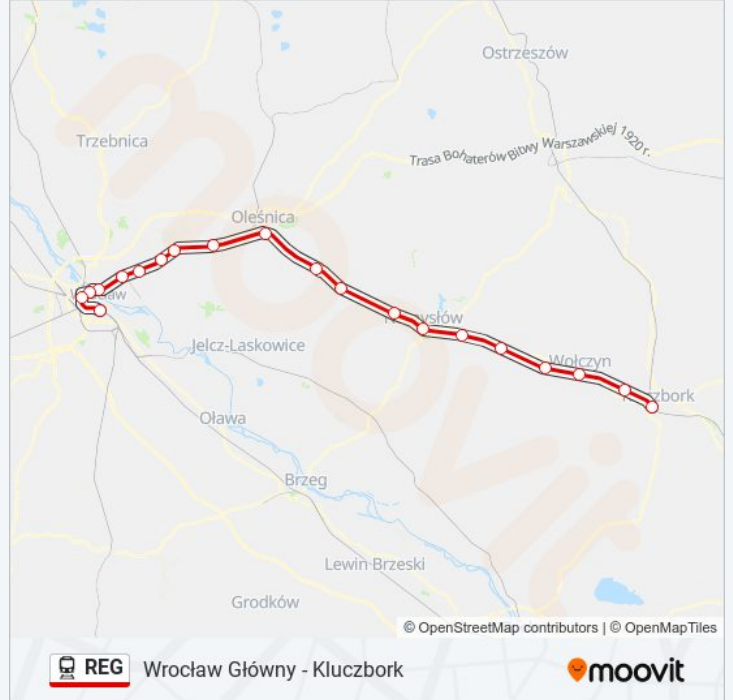

Kolej REG, linia (Wrocław Główny - Kluczbork), posiada jedną trasę. W dni robocze kursuje:

(1) Kluczbork: 06:41 - 21:45

Skorzystaj z aplikacji Moovit, aby znaleźć najbliższy przystanek oraz czas przyjazdu najbliższego środka transportu dla: kolej REG.

### Kierunek: Kluczbork

20 przystanków

[WYŚWIETL ROZKŁAD JAZDY LINII](#)

Wrocław Główny  
Wrocław Mikołajów  
Wrocław Szczepin  
Wrocław Nadodrze  
Wrocław Sołtysowice  
Wrocław Psie Pole  
Mirków  
Długołęka  
Borowa Oleśnicka  
Oleśnica  
Solniki Wielkie  
Bierutów  
Wilków Namysłowski  
Namysłów  
Gręboszów  
Domaszowice  
Wierzbica Górna  
Wołczyn  
Smardy  
Kluczbork

### Informacja o: kolej REG

**Kierunek:** Kluczbork

**Przystanki:** 20

**Długość trwania przejazdu:** 121 min

**Podsumowanie linii:**

Rozkłady jazdy i mapy tras dla kolej REG są dostępne w wersji offline w formacie PDF na stronie moovitapp.com. Skorzystaj z Moovit App, aby sprawdzić czasy przyjazdu autobusów na żywo, rozkłady jazdy pociągu czy metra oraz wskazówki krok po kroku jak dojechać w Warszaw komunikacją zbiorową.