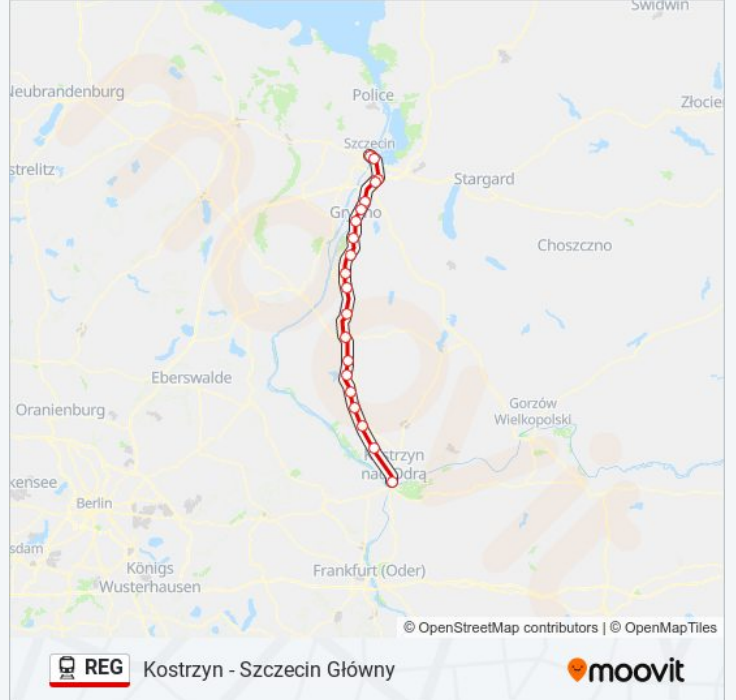

Kostrzyn - Szczecin Główny

Skorzystaj Z Aplikacji

Kolej REG, linia (Kostrzyn - Szczecin Główny), posiada jedną trasę. W dni robocze kursuje:

(1) Szczecin Główny: 04:30 - 17:44

Skorzystaj z aplikacji Moovit, aby znaleźć najbliższy przystanek oraz czas przyjazdu najbliższego środka transportu dla: kolej REG.

Kierunek: Szczecin Główny

21 przystanków

[WYŚWIETL ROZKŁAD JAZDY LINII](#)

Kostrzyn
Namyślin
Boleszkowice
Mieszkowice
Bielin
Witnica Chojeńska
Godków
Chojna
Lisie Pole
Krzywín Gryfiński
Widuchowa
Pacholęta
Dolna Odra
Gryfino
Czepino
Daleszewo
Szczecin Żydowce
Szczecin Podjuchy
Szczecin Port Centralny
Szczecin Łasztownia
Szczecin Główny

Rozkład jazdy dla: kolej REG

Rozkład jazdy dla Szczecin Główny

poniedziałek	04:30 - 17:44
wtorek	04:30 - 17:44
środa	04:30 - 17:44
czwartek	04:30 - 17:44
piątek	04:30 - 17:44
sobota	04:30 - 17:44
niedziela	05:32 - 17:44

Informacja o: kolej REG**Kierunek:** Szczecin Główny**Przystanki:** 21**Długość trwania przejazdu:** 88 min**Podsumowanie linii:**

Rozkłady jazdy i mapy tras dla kolej REG są dostępne w wersji offline w formacie PDF na stronie moovitapp.com. Skorzystaj z Moovit App, aby sprawdzić czasy przyjazdu autobusów na żywo, rozkłady jazdy pociągu czy metra oraz wskazówki krok po kroku jak dojechać w Warszaw komunikacją zbiorową.