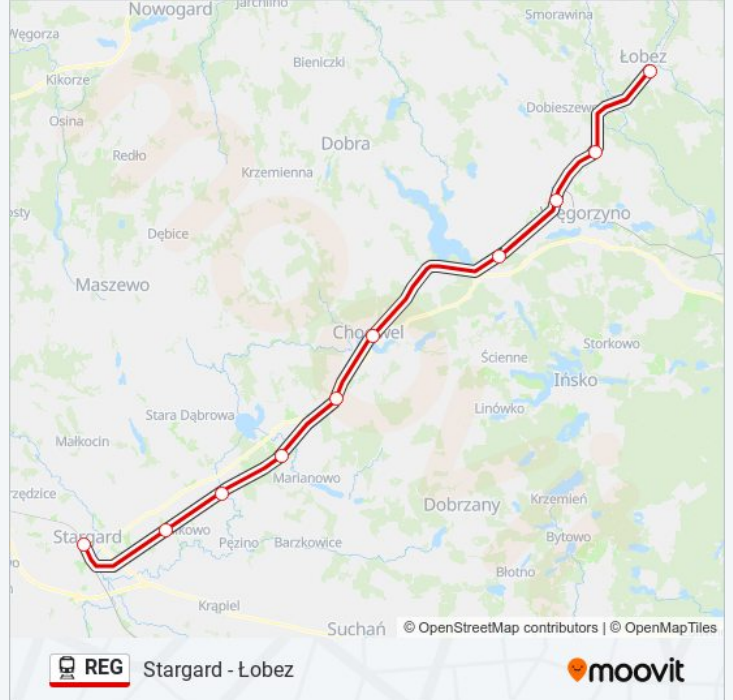

Stargard - Łobez

Skorzystaj Z Aplikacji

Kolej REG, linia (Stargard - Łobez), posiada jedną trasę. W dni robocze kursuje:

(1) Łobez: 23:03

Skorzystaj z aplikacji Moovit, aby znaleźć najbliższy przystanek oraz czas przyjazdu najbliższego środka transportu dla: kolej REG.

Kierunek: Łobez

10 przystanków

[WYŚWIETL ROZKŁAD JAZDY LINII](#)

Stargard
Ulikowo
Gogolewo
Trąbki
Lisowo
Chociwel
Cieszyno Łobeskie
Runowo Pomorskie
Lesięcin
Łobez

Rozkład jazdy dla: kolej REG

Rozkład jazdy dla Łobez

poniedziałek	23:03
wtorek	23:03
środa	23:03
czwartek	23:03
piątek	23:03
sobota	Nieobsługiwane
niedziela	23:03

Informacja o: kolej REG**Kierunek:** Łobez**Przystanki:** 10**Długość trwania przejazdu:** 47 min**Podsumowanie linii:**