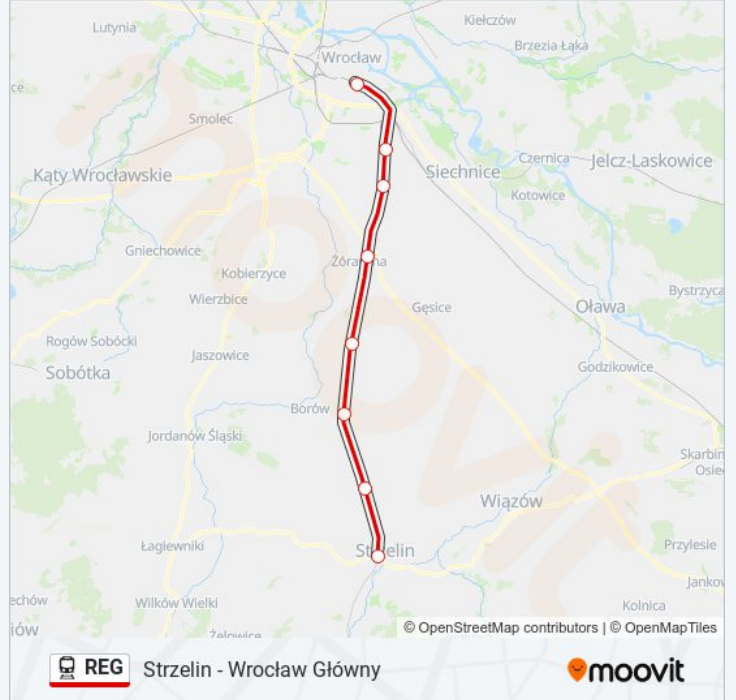

Strzelin - Wrocław Główny

Skorzystaj Z Aplikacji

Kolej REG, linia (Strzelin - Wrocław Główny), posiada jedną trasę. W dni robocze kursuje:

(1) Wrocław Główny: 17:08

Skorzystaj z aplikacji Moovit, aby znaleźć najbliższy przystanek oraz czas przyjazdu najbliższego środka transportu dla: kolej REG.

Kierunek: Wrocław Główny

8 przystanków

[WYŚWIETL ROZKŁAD JAZDY LINII](#)

Strzelin

Warkocz

Boreczek

Węgry

Żórawina

Smardzów Wrocławski

Iwiny

Wrocław Główny

Rozkład jazdy dla: kolej REG

Rozkład jazdy dla Wrocław Główny

poniedziałek	17:08
wtorek	17:08
środa	17:08
czwartek	17:08
piątek	17:08
sobota	Nieobsługiwane
niedziela	Nieobsługiwane

Informacja o: kolej REG**Kierunek:** Wrocław Główny**Przystanki:** 8**Długość trwania przejazdu:** 36 min**Podsumowanie linii:**

Rozkłady jazdy i mapy tras dla kolej REG są dostępne w wersji offline w formacie PDF na stronie moovitapp.com. Skorzystaj z Moovit App, aby sprawdzić czasy przyjazdu autobusów na żywo, rozkłady jazdy pociągu czy metra oraz wskazówki krok po kroku jak dojechać w Warszaw komunikacją zbiorową.