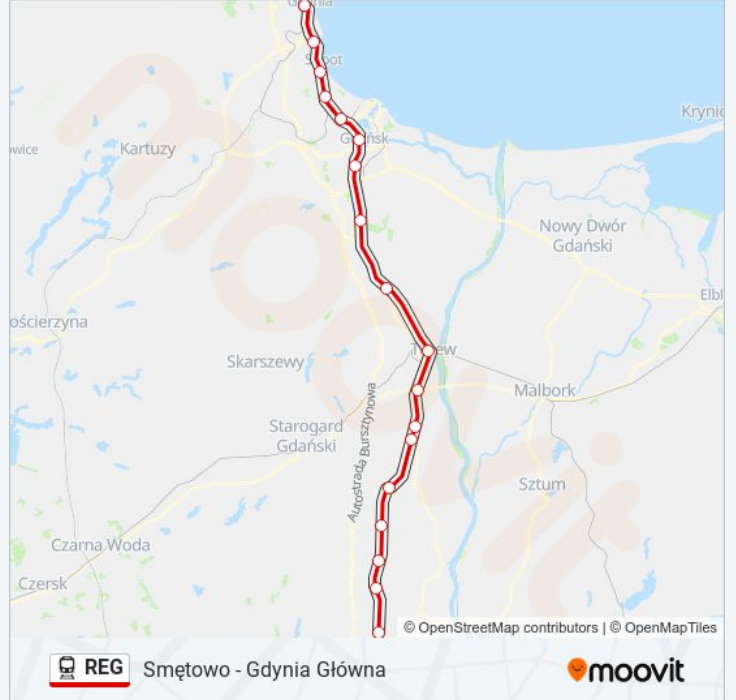

Kolej REG, linia (Smętowo - Gdynia Główna), posiada jedną trasę. W dni robocze kursuje:

(1) Gdynia Główna: 03:55

Skorzystaj z aplikacji Moovit, aby znaleźć najbliższy przystanek oraz czas przyjazdu najbliższego środka transportu dla: kolej REG.

### Kierunek: Gdynia Główna

18 przystanków

[WYŚWIETL ROZKŁAD JAZDY LINII](#)

Smętowo  
Majewo  
Morzeszczyn  
Kulice Tczewskie  
Pelplin  
Subkowy  
Subkowy Centrum  
Czarlin  
Tczew  
Pszczółki  
Pruszcz Gdański  
Gdańsk Orunia  
Gdańsk Główny  
Gdańsk Wrzeszcz  
Gdańsk Oliwa  
Sopot  
Gdynia Orłowo  
Gdynia Główna

### Rozkład jazdy dla: kolej REG

Rozkład jazdy dla Gdynia Główna

poniedziałek	03:55
wtorek	03:55
środa	03:55
czwartek	03:55
piątek	03:55
sobota	03:55
niedziela	Nieobsługiwane

### Informacja o: kolej REG

**Kierunek:** Gdynia Główna

**Przystanki:** 18

**Długość trwania przejazdu:** 90 min

**Podsumowanie linii:**

Rozkłady jazdy i mapy tras dla kolej REG są dostępne w wersji offline w formacie PDF na stronie [moovitapp.com](https://moovitapp.com). Skorzystaj z Moovit App, aby sprawdzić czasy przyjazdu autobusów na żywo, rozkłady jazdy pociągu czy metra oraz wskazówki krok po kroku jak dojechać w Warszaw komunikacją zbiorową.