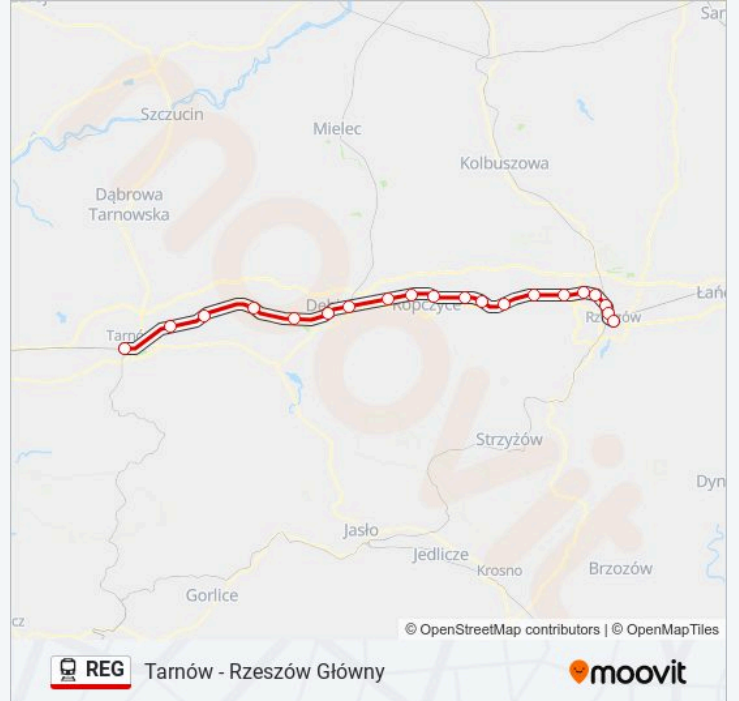

## Tarnów - Rzeszów Główny

Skorzystaj Z Aplikacji

Kolej REG, linia (Tarnów - Rzeszów Główny), posiada jedną trasę. W dni robocze kursuje:

(1) Rzeszów Główny: 05:46 - 22:00

Skorzystaj z aplikacji Moovit, aby znaleźć najbliższy przystanek oraz czas przyjazdu najbliższego środka transportu dla: kolej REG.

**Kierunek: Rzeszów Główny**

20 przystanków

[WYŚWIETL ROZKŁAD JAZDY LINII](#)

Tarnów  
Wola Rzędzińska  
Wałki  
Czarna Tarnowska  
Grabiny  
Dębica  
Dębica Wschodnia  
Lubzina  
Ropczyce  
Ropczyce Witkowice  
Sędziszów Małopolski  
Sędziszów Małopolski Wschodni  
Będziemyśl  
Trzciana  
Świlcza  
Rudna Wielka  
Rzeszów Dworzysko  
Rzeszów Baranówka  
Rzeszów Zachodni  
Rzeszów Główny

**Informacja o: kolej REG****Kierunek:** Rzeszów Główny**Przystanki:** 20**Długość trwania przejazdu:** 69 min**Podsumowanie linii:**

Rozkłady jazdy i mapy tras dla kolej REG są dostępne w wersji offline w formacie PDF na stronie [moovitapp.com](https://moovitapp.com). Skorzystaj z Moovit App, aby sprawdzić czasy przyjazdu autobusów na żywo, rozkłady jazdy pociągu czy metra oraz wskazówki krok po kroku jak dojechać w Warszaw komunikacją zbiorową.