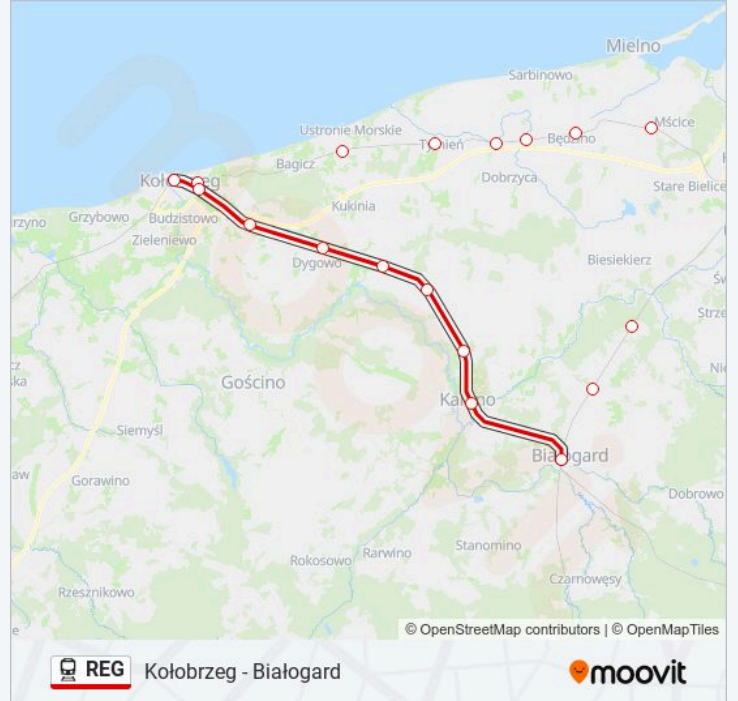

Kołobrzeg - Białogard

Skorzystaj Z Aplikacji

Kolej REG, linia (Kołobrzeg - Białogard), posiada jedną trasę. W dni robocze kursuje:

(1) Białogard: 06:26 - 19:46

Skorzystaj z aplikacji Moovit, aby znaleźć najbliższy przystanek oraz czas przyjazdu najbliższego środka transportu dla: kolej REG.

Kierunek: Białogard

12 przystanków

[WYŚWIETL ROZKŁAD JAZDY LINII](#)

Kołobrzeg
Kołobrzeg Amfiteatr
Ustronie Morskie
Tymień
Miłogoszcz
Słowienkowo
Będzino
Mścice
Koszalin
Nosówko
Kościernica
Białogard

Rozkład jazdy dla: kolej REG

Rozkład jazdy dla Białogard

poniedziałek	06:26 - 19:46
wtorek	06:26 - 19:46
środa	06:26 - 19:46
czwartek	06:26 - 19:46
piątek	06:26 - 19:46
sobota	07:34 - 15:15
niedziela	07:34

Informacja o: kolej REG**Kierunek:** Białogard**Przystanki:** 12**Długość trwania przejazdu:** 45 min**Podsumowanie linii:**

Rozkłady jazdy i mapy tras dla kolej REG są dostępne w wersji offline w formacie PDF na stronie moovitapp.com. Skorzystaj z Moovit App, aby sprawdzić czasy przyjazdu autobusów na żywo, rozkłady jazdy pociągu czy metra oraz wskazówki krok po kroku jak dojechać w Warszawie komunikacją zbiorową.