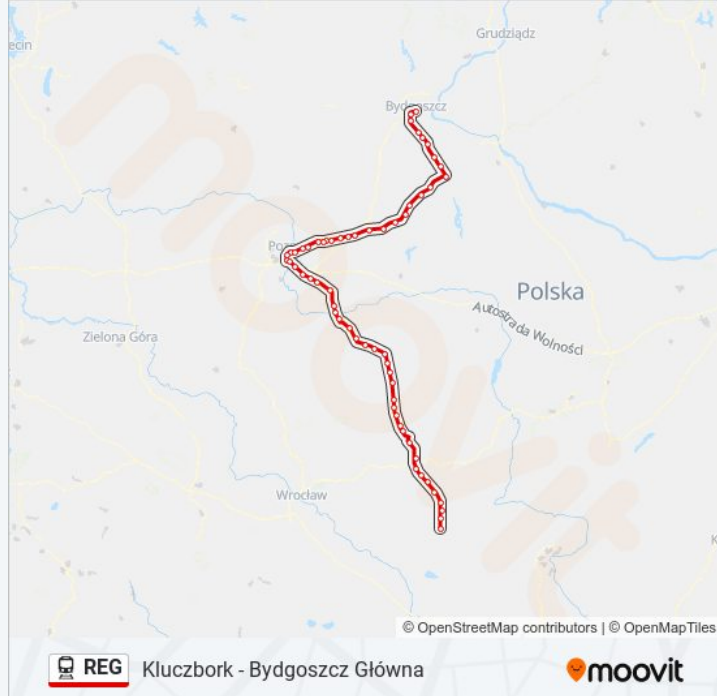

Jarocin

Mieszków

Chocicza

Solec Wielkopolski

Sulęcinek

Środa Wielkopolska

Pierzchno

Kórnik

Gądki

Poznań Krzesiny

Poznań Starołąka

Poznań Dębina

Poznań Główny

Poznań Garbary

Poznań Wschód

Ligowiec

Kobylnica

Biskupice Wielkopolskie

Promno

Pobiedziska Letnisko

Pobiedziska

Lednogóra

Fałkowo

Pierzyska

Gniezno

Jankowo Dolne

Trzemeszno

Wydartowo

Mogilno

Kołodziejewo

Janikowo

Inowrocław

Jaksice