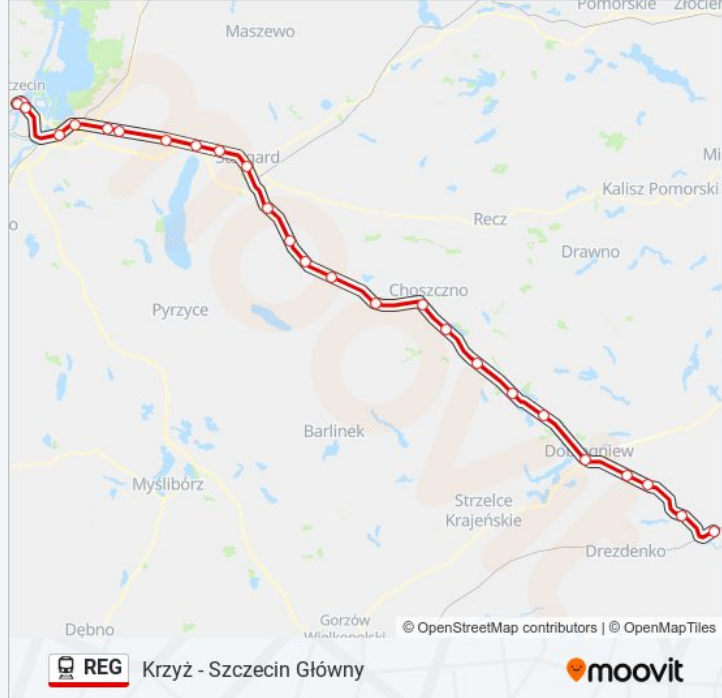

Szczecin Dąbie

Szczecin Zdroje

Szczecin Port Centralny

Szczecin Łasztownia

Szczecin Główny

Rozkłady jazdy i mapy tras dla kolej REG są dostępne w wersji offline w formacie PDF na stronie moovitapp.com. Skorzystaj z Moovit App, aby sprawdzić czasy przyjazdu autobusów na żywo, rozkłady jazdy pociągu czy metra oraz wskazówki krok po kroku jak dojechać w Warszawie komunikacją zbiorową.

© 2024 Moovit - Wszelkie prawa zastrzeżone