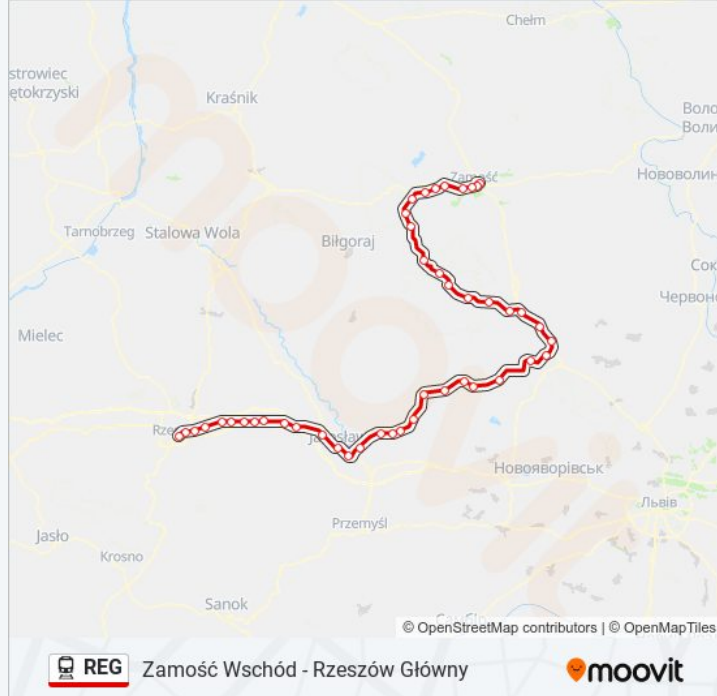

Horyniec Zdrój

Basznia

Basznia Dolna

Lubaczów

Oleszyce

Nowa Grobla

Korzenica

Zagrody

Bobrówka

Surochów

Munina

Jarosław

Pełkinie

Przeworsk

Grzęska

Rogóżno Koło Łańcuta

Kosina

Głuchów

Łańcut

Krzemienica

Strażów

Rzeszów Załęże

Rzeszów Pobitno

Rzeszów Główny

Rozkłady jazdy i mapy tras dla kolej REG są dostępne w wersji offline w formacie PDF na stronie moovitapp.com. Skorzystaj z [Moovit App](https://moovitapp.com), aby sprawdzić czasy przyjazdu autobusów na żywo, rozkłady jazdy pociągu czy metra oraz wskazówki krok po kroku jak dojechać w Warszawie komunikacją zbiorową.

[O Moovit](#) • [Rozwiązania MaaS](#) • [Obsługiwane państwa](#) • [Społeczność Moovit](#)

© 2024 Moovit - Wszelkie prawa zastrzeżone

Sprawdź przyjazdy pojazdów w czasie rzeczywistym