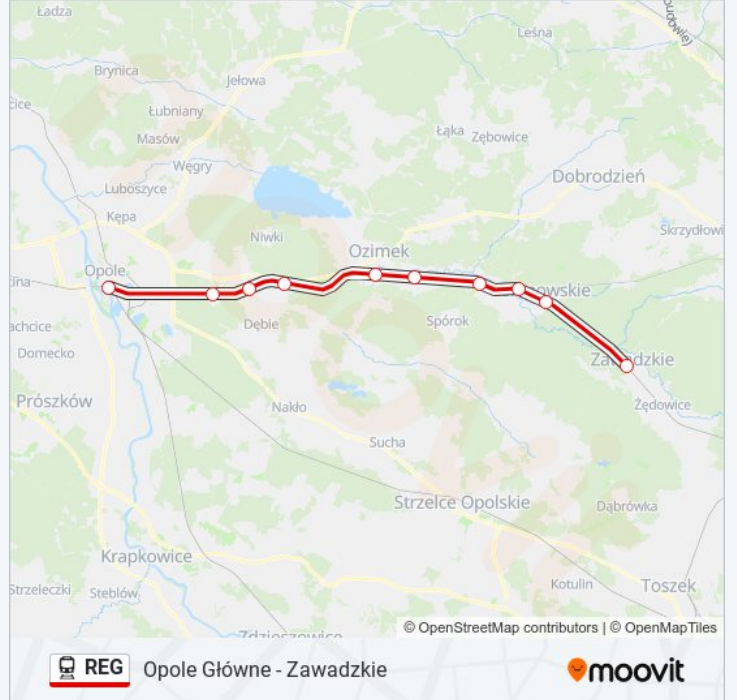

Kolej REG, linia (Opole Główne - Zawadzkie), posiada jedną trasę. W dni robocze kursuje:

(1) Zawadzkie: 06:24 - 20:42

Skorzystaj z aplikacji Moovit, aby znaleźć najbliższy przystanek oraz czas przyjazdu najbliższego środka transportu dla: kolej REG.

**Kierunek: Zawadzkie**

10 przystanków

[WYŚWIETL ROZKŁAD JAZDY LINII](#)

Opole Główne  
Suchy Bór Opolski  
Chrzastowice  
Dębska Kuźnia  
Ozimek  
Krasiejów  
Staniszczce Małe  
Fosowskie  
Kolonowskie  
Zawadzkie

**Rozkład jazdy dla: kolej REG**

Rozkład jazdy dla Zawadzkie

poniedziałek	06:24 - 20:42
wtorek	06:24 - 20:42
środa	06:24 - 20:42
czwartek	06:24 - 20:42
piątek	06:24 - 20:42
sobota	08:33 - 20:42
niedziela	08:33 - 20:42

**Informacja o: kolej REG**

**Kierunek:** Zawadzkie

**Przystanki:** 10

**Długość trwania przejazdu:** 46 min

**Podsumowanie linii:**

Rozkłady jazdy i mapy tras dla kolej REG są dostępne w wersji offline w formacie PDF na stronie [moovitapp.com](https://moovitapp.com). Skorzystaj z Moovit App, aby sprawdzić czasy przyjazdu autobusów na żywo, rozkłady jazdy pociągu czy metra oraz wskazówki krok po kroku jak dojechać w Warszaw komunikacją zbiorową.