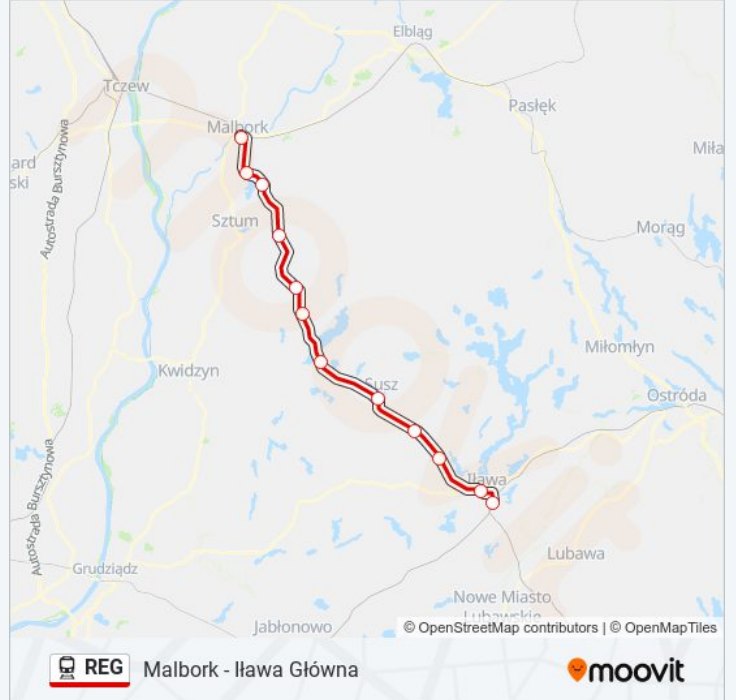

## Malbork - Iława Główna

Skorzystaj Z Aplikacji

Kolej REG, linia (Malbork - Iława Główna), posiada jedną trasę. W dni robocze kursuje:

(1) Iława Główna: 04:53 - 19:00

Skorzystaj z aplikacji Moovit, aby znaleźć najbliższy przystanek oraz czas przyjazdu najbliższego środka transportu dla: kolej REG.

**Kierunek: Iława Główna**

12 przystanków

[WYŚWIETL ROZKŁAD JAZDY LINII](#)

Malbork  
Gronajny  
Dąbrówka Malborska  
Mleczewo  
Mikołajki Pomorskie  
Gdakowo  
Prabuty  
Susz  
Redaki  
Ząbrowo  
Iława Miasto  
Iława Główna

**Informacja o: kolej REG****Kierunek:** Iława Główna**Przystanki:** 12**Długość trwania przejazdu:** 61 min**Podsumowanie linii:**

Rozkłady jazdy i mapy tras dla kolej REG są dostępne w wersji offline w formacie PDF na stronie [moovitapp.com](https://moovitapp.com). Skorzystaj z Moovit App, aby sprawdzić czasy przyjazdu autobusów na żywo, rozkłady jazdy pociągu czy metra oraz wskazówki krok po kroku jak dojechać w Warszaw komunikacją zbiorową.