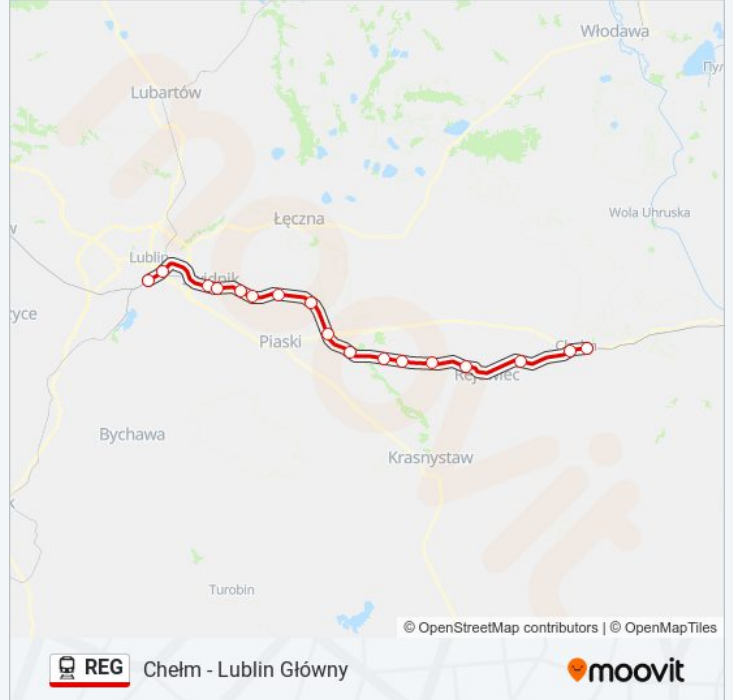

Kolej REG, linia (Chełm - Lublin Główny), posiada jedną trasę. W dni robocze kursuje:

(1) Lublin Główny: 05:32 - 21:09

Skorzystaj z aplikacji Moovit, aby znaleźć najbliższy przystanek oraz czas przyjazdu najbliższego środka transportu dla: kolej REG.

Kierunek: Lublin Główny

17 przystanków

[WYŚWIETL ROZKŁAD JAZDY LINII](#)

Chełm
Chełm Miasto
Zawadówka
Rejowiec
Zalesie Krasieńskie
Kanie
Wólka Kańska
Trawniki
Biskupice
Jaszczów
Dominów
Podzamcze
Minkowice
Świdnik Wschód
Świdnik Miasto
Lublin Północny
Lublin Główny

Rozkład jazdy dla: kolej REG

Rozkład jazdy dla Lublin Główny

poniedziałek	05:32 - 21:09
wtorek	05:32 - 21:09
środa	05:32 - 21:09
czwartek	05:32 - 21:09
piątek	05:32 - 21:09
sobota	05:02 - 20:01
niedziela	05:02 - 20:01

Informacja o: kolej REG

Kierunek: Lublin Główny

Przystanki: 17

Długość trwania przejazdu: 69 min

Podsumowanie linii:

Rozkłady jazdy i mapy tras dla kolej REG są dostępne w wersji offline w formacie PDF na stronie moovitapp.com. Skorzystaj z Moovit App, aby sprawdzić czasy przyjazdu autobusów na żywo, rozkłady jazdy pociągu czy metra oraz wskazówki krok po kroku jak dojechać w Warszaw komunikacją zbiorową.