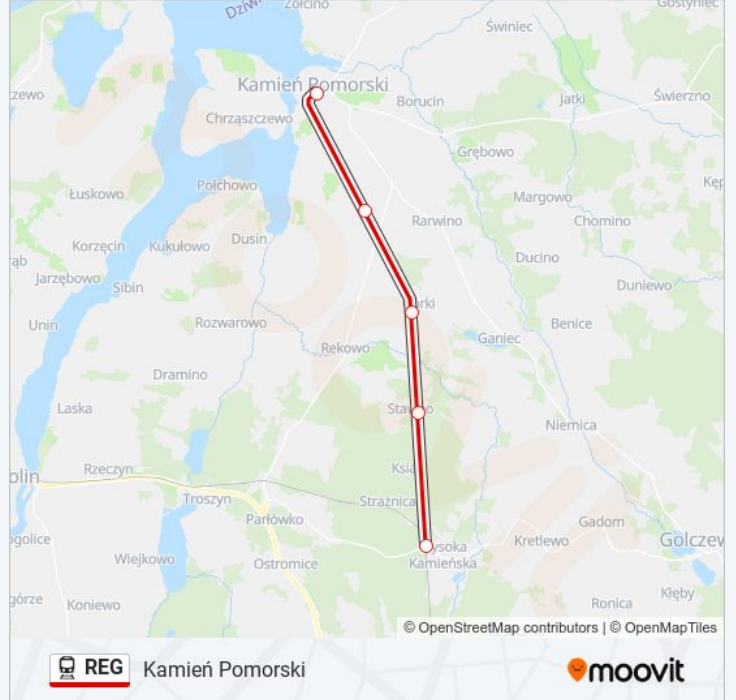

## Kamień Pomorski

Skorzystaj Z Aplikacji

Kolej REG, linia (Kamień Pomorski), posiada jedną trasę. W dni robocze kursuje:

(1) Kamień Pomorski: 05:22 - 19:05

Skorzystaj z aplikacji Moovit, aby znaleźć najbliższy przystanek oraz czas przyjazdu najbliższego środka transportu dla: kolej REG.

### Kierunek: Kamień Pomorski

5 przystanków

[WYŚWIETL ROZKŁAD JAZDY LINII](#)

Wysoka Kamieńska

Stawno

Górki Pomorskie

Jarszewo

Kamień Pomorski

### Rozkład jazdy dla: kolej REG

Rozkład jazdy dla Kamień Pomorski

poniedziałek	05:22 - 19:05
wtorek	05:22 - 19:05
środa	05:22 - 19:05
czwartek	05:22 - 19:05
piątek	05:22 - 19:05
sobota	08:03 - 19:05
niedziela	10:51 - 19:05

### Informacja o: kolej REG

**Kierunek:** Kamień Pomorski

**Przystanki:** 5

**Długość trwania przejazdu:** 20 min

**Podsumowanie linii:**

Rozkłady jazdy i mapy tras dla kolej REG są dostępne w wersji offline w formacie PDF na stronie [moovitapp.com](https://moovitapp.com). Skorzystaj z Moovit App, aby sprawdzić czasy przyjazdu autobusów na żywo, rozkłady jazdy pociągu czy metra oraz wskazówki krok po kroku jak dojechać w Warszaw komunikacją zbiorową.