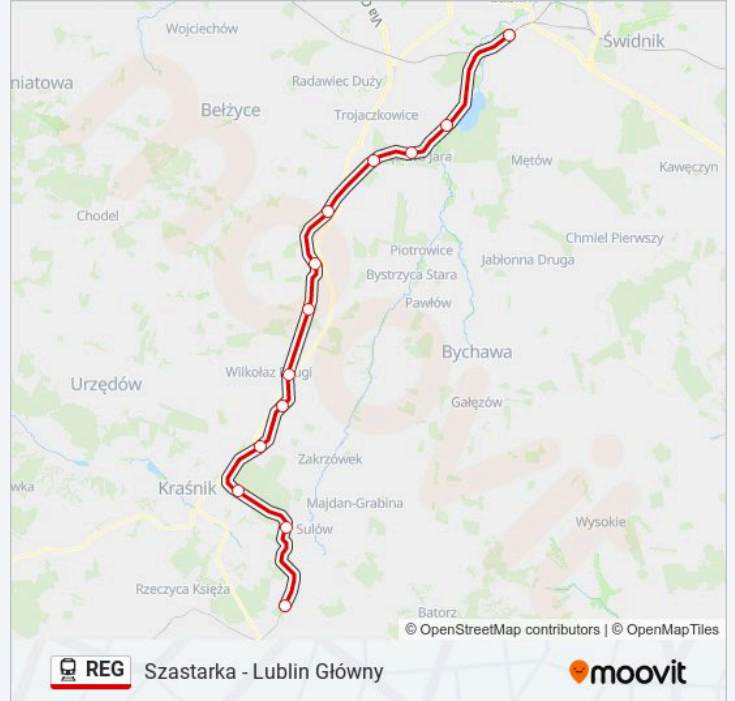

Rozkłady jazdy i mapy tras dla kolej REG są dostępne w wersji offline w formacie PDF na stronie moovitapp.com. Skorzystaj z Moovit App, aby sprawdzić czasy przyjazdu autobusów na żywo, rozkłady jazdy pociągu czy metra oraz wskazówki krok po kroku jak dojechać w Warszaw komunikacją zbiorową.

© 2024 Moovit - Wszelkie prawa zastrzeżone