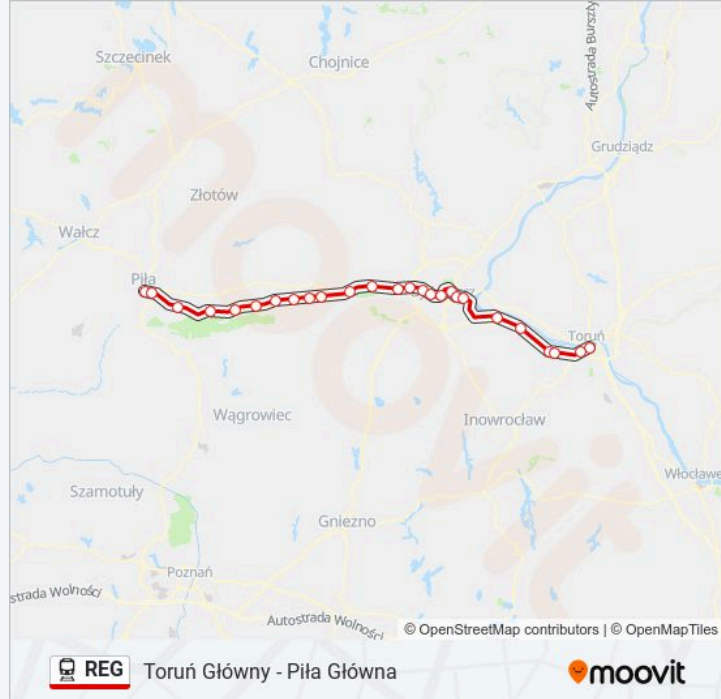

Toruń Główny - Piła Główna

Skorzystaj Z Aplikacji

Kolej REG, linia (Toruń Główny - Piła Główna), posiada jedną trasę. W dni robocze kursuje:

(1) Piła Główna: 14:11

Skorzystaj z aplikacji Moovit, aby znaleźć najbliższy przystanek oraz czas przyjazdu najbliższego środka transportu dla: kolej REG.

Kierunek: Piła Główna

26 przystanków

[WYŚWIETL ROZKŁAD JAZDY LINII](#)

Toruń Główny
Toruń Kluczyki
Cierpice
Cierpice Kąkol
Przyłubie
Solec Kujawski
Bydgoszcz Wschód
Bydgoszcz Bielawy
Bydgoszcz Leśna
Bydgoszcz Główna
Bydgoszcz Zachód
Bydgoszcz Osowa Góra
Pawłówek
Zielonczyn
Ślesin
Nakło Nad Notecią
Anieliny
Samostrzel
Jadwiżyn
Wyrzysk Osiek
Krostkowo

Rozkład jazdy dla: kolej REG

Rozkład jazdy dla Piła Główna

poniedziałek	14:11
wtorek	14:11
środa	14:11
czwartek	14:11
piątek	14:11
sobota	Nieobsługiwane
niedziela	13:55

Informacja o: kolej REG**Kierunek:** Piła Główna**Przystanki:** 26**Długość trwania przejazdu:** 141 min**Podsumowanie linii:**

Białośliwie

Miasteczko Krajeńskie

Kaczory

Piła Fabryczna

Piła Główna

Rozkłady jazdy i mapy tras dla kolej REG są dostępne w wersji offline w formacie PDF na stronie moovitapp.com. Skorzystaj z Moovit App, aby sprawdzić czasy przyjazdu autobusów na żywo, rozkłady jazdy pociągu czy metra oraz wskazówki krok po kroku jak dojechać w Warszaw komunikacją zbiorową.