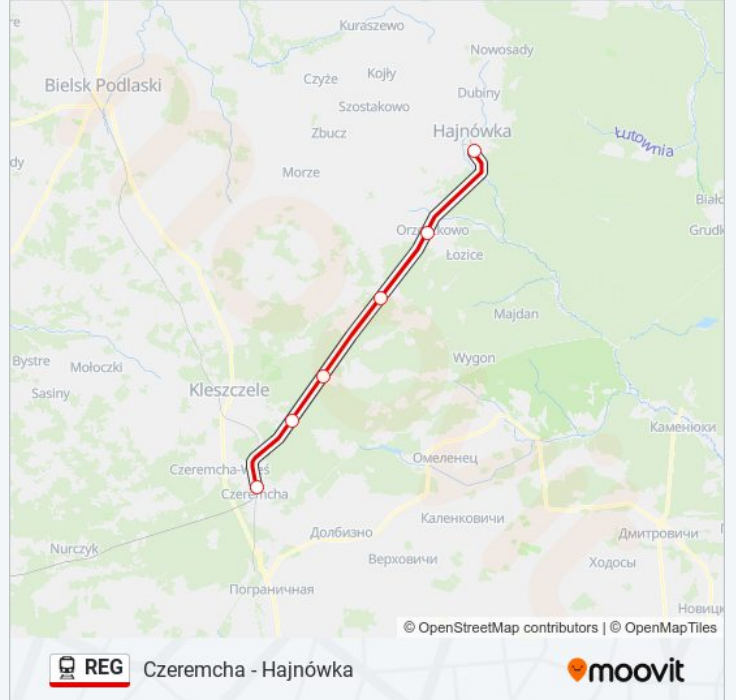

## Czeremcha - Hajnówka

Skorzystaj Z Aplikacji

Kolej REG, linia (Czeremcha - Hajnówka), posiada jedną trasę. W dni robocze kursuje:

(1) Hajnówka: 06:44 - 14:16

Skorzystaj z aplikacji Moovit, aby znaleźć najbliższy przystanek oraz czas przyjazdu najbliższego środka transportu dla: kolej REG.

**Kierunek: Hajnówka**

6 przystanków

[WYŚWIETL ROZKŁAD JAZDY LINII](#)

Czeremcha  
Dobrowoda  
Policzna  
Witowo  
Orzeszkowo  
Hajnówka

**Rozkład jazdy dla: kolej REG**

Rozkład jazdy dla Hajnówka

poniedziałek	06:44 - 14:16
wtorek	06:44 - 14:16
środa	06:44 - 14:16
czwartek	06:44 - 14:16
piątek	06:44 - 14:16
sobota	06:44 - 14:16
niedziela	06:44 - 14:16

**Informacja o: kolej REG****Kierunek:** Hajnówka**Przystanki:** 6**Długość trwania przejazdu:** 27 min**Podsumowanie linii:**

Rozkłady jazdy i mapy tras dla kolej REG są dostępne w wersji offline w formacie PDF na stronie [moovitapp.com](https://moovitapp.com). Skorzystaj z Moovit App, aby sprawdzić czasy przyjazdu autobusów na żywo, rozkłady jazdy pociągu czy metra oraz wskazówki krok po kroku jak dojechać w Warszaw komunikacją zbiorową.