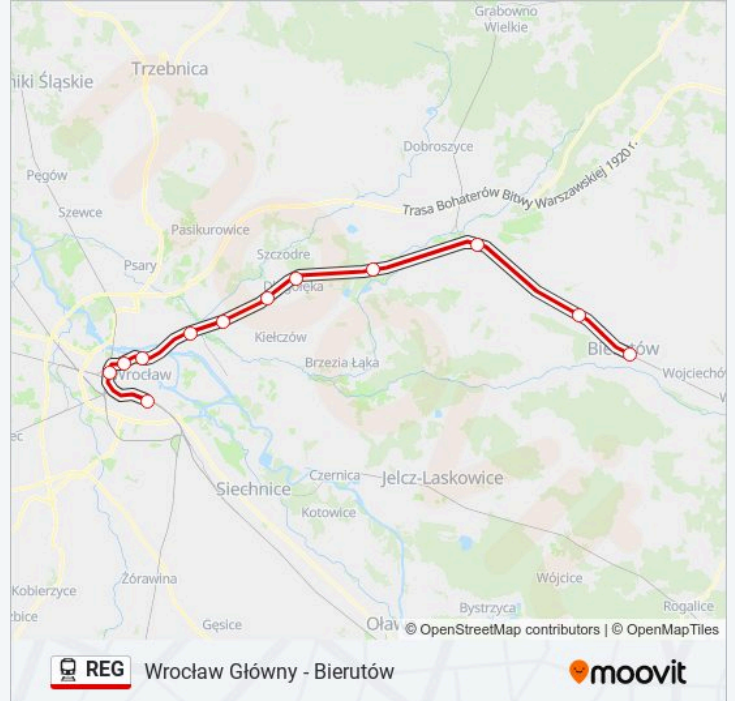

Wrocław Główny - Bierutów

Skorzystaj Z Aplikacji

Kolej REG, linia (Wrocław Główny - Bierutów), posiada jedną trasę. W dni robocze kursuje:

(1) Bierutów: 10:30

Skorzystaj z aplikacji Moovit, aby znaleźć najbliższy przystanek oraz czas przyjazdu najbliższego środka transportu dla: kolej REG.

Kierunek: Bierutów

12 przystanków

[WYŚWIETL ROZKŁAD JAZDY LINII](#)

Wrocław Główny
Wrocław Mikołajów
Wrocław Szczepin
Wrocław Nadodrze
Wrocław Sołtysowice
Wrocław Psie Pole
Mirków
Długołęka
Borowa Oleśnicka
Oleśnica
Solniki Wielkie
Bierutów

Rozkład jazdy dla: kolej REG

Rozkład jazdy dla Bierutów

poniedziałek	Nieobsługiwane
wtorek	Nieobsługiwane
środa	Nieobsługiwane
czwartek	Nieobsługiwane
piątek	Nieobsługiwane
sobota	10:30
niedziela	10:30

Informacja o: kolej REG**Kierunek:** Bierutów**Przystanki:** 12**Długość trwania przejazdu:** 58 min**Podsumowanie linii:**