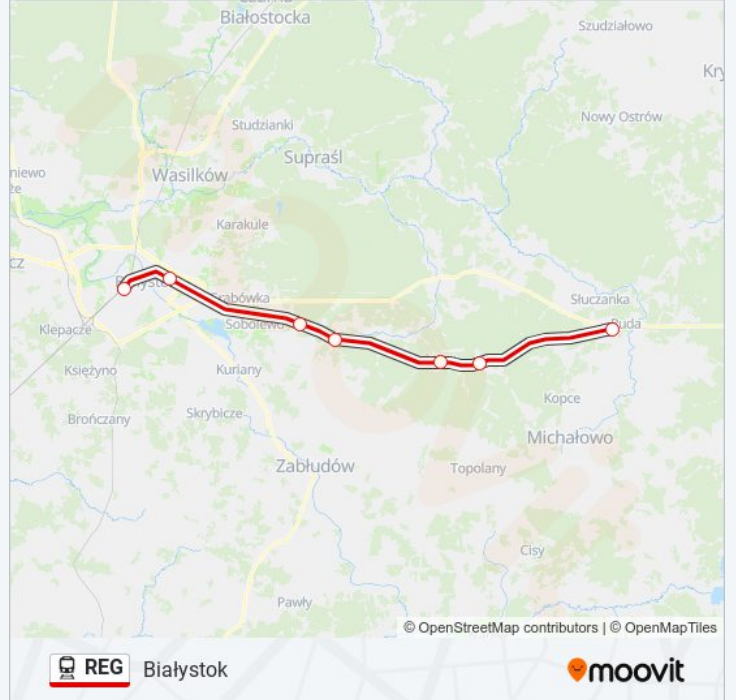

Rozkłady jazdy i mapy tras dla kolej REG są dostępne w wersji offline w formacie PDF na stronie moovitapp.com. Skorzystaj z Moovit App, aby sprawdzić czasy przyjazdu autobusów na żywo, rozkłady jazdy pociągu czy metra oraz wskazówki krok po kroku jak dojechać w Warszaw komunikacją zbiorową.

© 2024 Moovit - Wszelkie prawa zastrzeżone