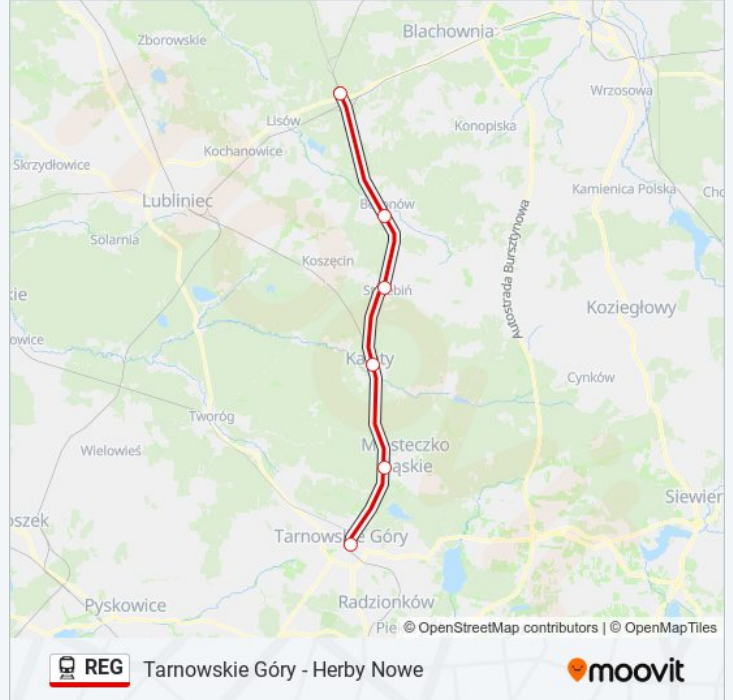

Tarnowskie Góry - Herby Nowe

Skorzystaj Z Aplikacji

Kolej REG, linia (Tarnowskie Góry - Herby Nowe), posiada jedną trasę. W dni robocze kursuje:

(1) Herby Nowe: 15:55

Skorzystaj z aplikacji Moovit, aby znaleźć najbliższy przystanek oraz czas przyjazdu najbliższego środka transportu dla: kolej REG.

Kierunek: Herby Nowe

6 przystanków

[WYŚWIETL ROZKŁAD JAZDY LINII](#)

Tarnowskie Góry

Miasteczko Śląskie

Kalety

Strzebiń

Boronów

Informacja o: kolej REG**Kierunek:** Herby Nowe**Przystanki:** 6**Długość trwania przejazdu:** 31 min**Podsumowanie linii:**

Rozkłady jazdy i mapy tras dla kolej REG są dostępne w wersji offline w formacie PDF na stronie moovitapp.com. Skorzystaj z Moovit App, aby sprawdzić czasy przyjazdu autobusów na żywo, rozkłady jazdy pociągu czy metra oraz wskazówki krok po kroku jak dojechać w Warszaw komunikacją zbiorową.