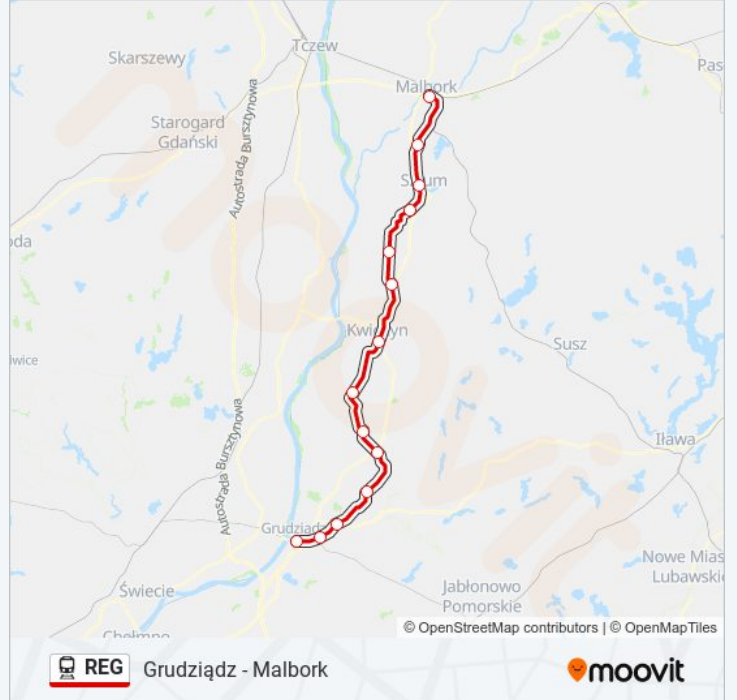

Grudziądz - Malbork

Skorzystaj Z Aplikacji

Kolej REG, linia (Grudziądz - Malbork), posiada jedną trasę. W dni robocze kursuje:

(1) Malbork: 09:05 - 20:25

Skorzystaj z aplikacji Moovit, aby znaleźć najbliższy przystanek oraz czas przyjazdu najbliższego środka transportu dla: kolej REG.

Kierunek: Malbork

14 przystanków

[WYŚWIETL ROZKŁAD JAZDY LINII](#)

Grudziądz
Grudziądz Tuszewo
Grudziądz Owczarki
Rogóżno Pomorskie
Gardeja
Dziwno
Sadlinki
Kwidzyn
Brachlewo
Ryjewo
Sztumska Wieś
Sztum
Gościszewo
Malbork

Informacja o: kolej REG**Kierunek:** Malbork**Przystanki:** 14**Długość trwania przejazdu:** 79 min**Podsumowanie linii:**

Rozkłady jazdy i mapy tras dla kolej REG są dostępne w wersji offline w formacie PDF na stronie moovitapp.com. Skorzystaj z Moovit App, aby sprawdzić czasy przyjazdu autobusów na żywo, rozkłady jazdy pociągu czy metra oraz wskazówki krok po kroku jak dojechać w Warszaw komunikacją zbiorową.