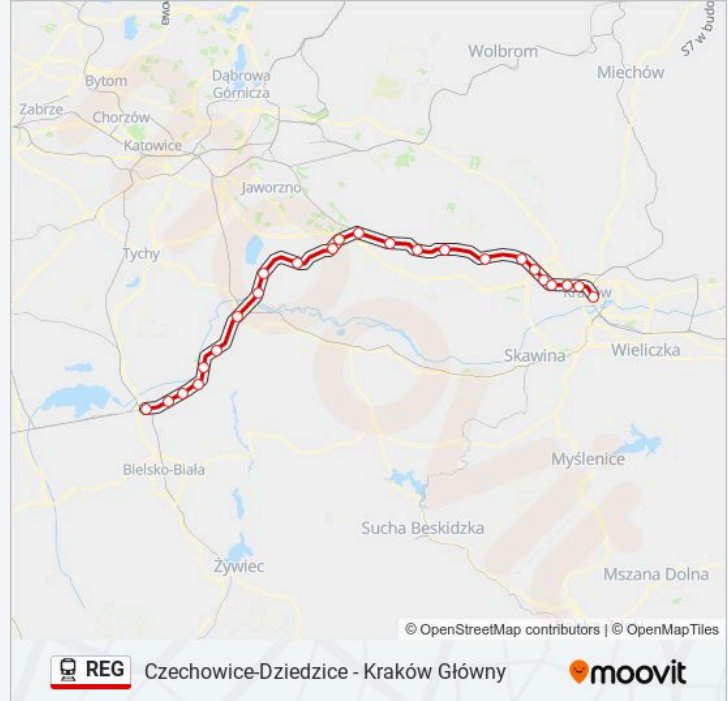

Kraków Bronowice

Kraków Łobzów

Kraków Główny

Rozkłady jazdy i mapy tras dla kolej REG są dostępne w wersji offline w formacie PDF na stronie moovitapp.com. Skorzystaj z Moovit App, aby sprawdzić czasy przyjazdu autobusów na żywo, rozkłady jazdy pociągu czy metra oraz wskazówki krok po kroku jak dojechać w Warszawie komunikacją zbiorową.

© 2024 Moovit - Wszelkie prawa zastrzeżone