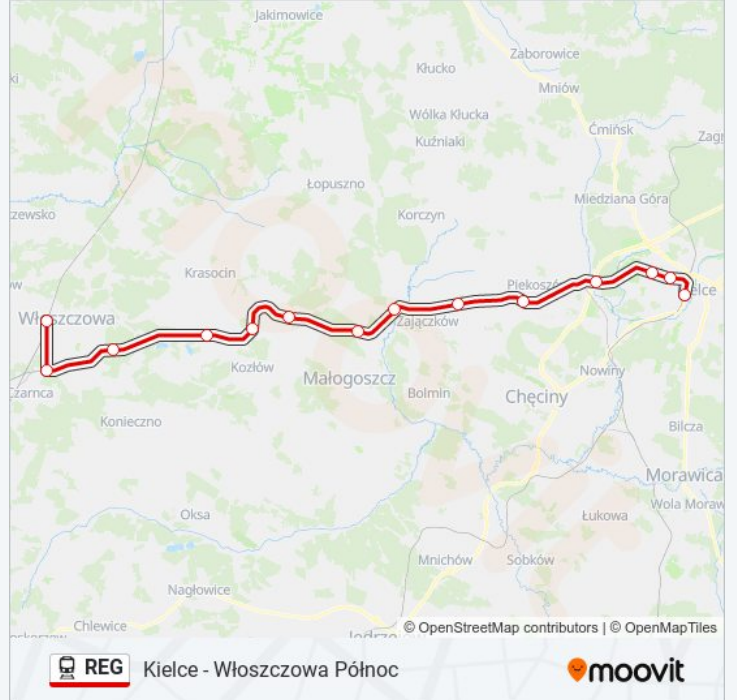

Kolej REG, linia (Kielce - Włoszczowa Północ), posiada jedną trasę. W dni robocze kursuje:

(1) Włoszczowa Północ: 07:21 - 23:00

Skorzystaj z aplikacji Moovit, aby znaleźć najbliższy przystanek oraz czas przyjazdu najbliższego środka transportu dla: kolej REG.

Kierunek: Włoszczowa Północ

14 przystanków

[WYŚWIETL ROZKŁAD JAZDY LINII](#)

Kielce
Kielce Herbskie
Kielce Ślichowice
Górki Szczukowskie
Piekoszków
Rykoszyn
Wierna Rzeka
Małogoszcz
Bukowa
Ludynia
Ludynia Dwór
Włoszczowa
Czarnca
Włoszczowa Północ

Rozkład jazdy dla: kolej REG

Rozkład jazdy dla Włoszczowa Północ

poniedziałek	07:21 - 23:00
wtorek	07:21 - 23:00
środa	07:21 - 23:00
czwartek	07:21 - 23:00
piątek	07:21 - 23:00
sobota	07:21 - 23:00
niedziela	07:21 - 23:00

Informacja o: kolej REG

Kierunek: Włoszczowa Północ

Przystanki: 14

Długość trwania przejazdu: 54 min

Podsumowanie linii:

Rozkłady jazdy i mapy tras dla kolej REG są dostępne w wersji offline w formacie PDF na stronie moovitapp.com. Skorzystaj z Moovit App, aby sprawdzić czasy przyjazdu autobusów na żywo, rozkłady jazdy pociągu czy metra oraz wskazówki krok po kroku jak dojechać w Warszaw komunikacją zbiorową.