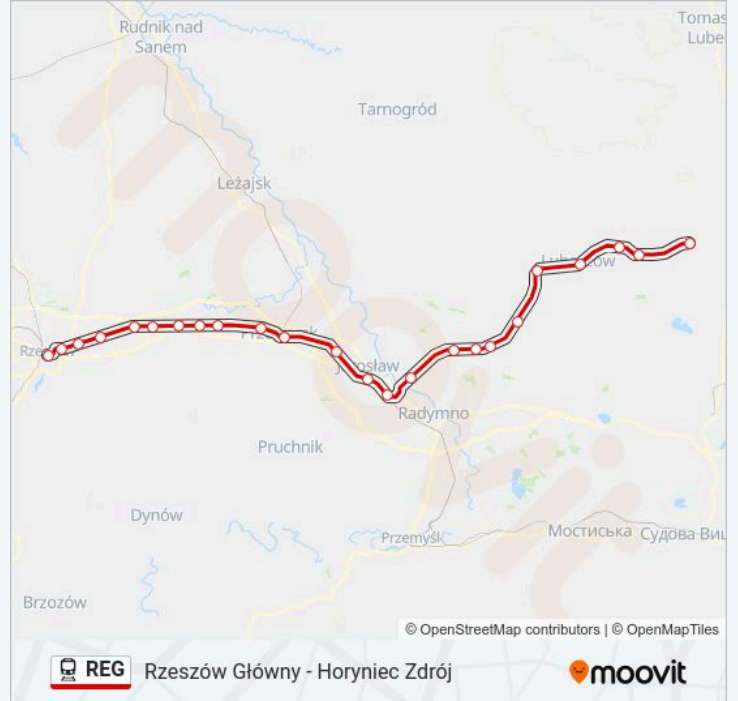

Basznia Dolna

Basznia

Horyniec Zdrój

Rozkłady jazdy i mapy tras dla kolej REG są dostępne w wersji offline w formacie PDF na stronie moovitapp.com. Skorzystaj z Moovit App, aby sprawdzić czasy przyjazdu autobusów na żywo, rozkłady jazdy pociągu czy metra oraz wskazówki krok po kroku jak dojechać w Warszaw komunikacją zbiorową.

© 2024 Moovit - Wszelkie prawa zastrzeżone