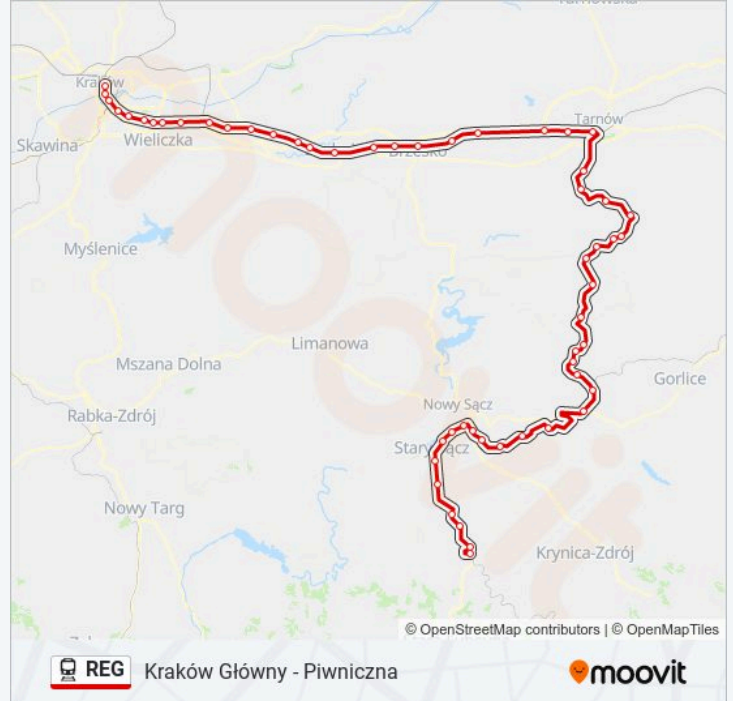

Bogumiłowice
Tarnów Mościce
Tarnów
Kłokowa
Łowczówek Pleśna
Łowczów
Tuchów
Lubaszowa
Siedliska Koło Tuchowa
Chojnik
Gromnik
Bogoniowice Ciężkowice
Pławna
Bobowa
Bobowa Miasto
Jankowa
Wilczyńska
Stróże
Grybów
Ptaszkowa
Mszalnica
Kamionka Wielka
Nowy Sącz Jamnica
Nowy Sącz Gorzków
Nowy Sącz
Nowy Sącz Dąbrówka
Nowy Sącz Biegonice
Stary Sącz
Barcice
Rytro
Młodów
Piwniczna-Zdrój