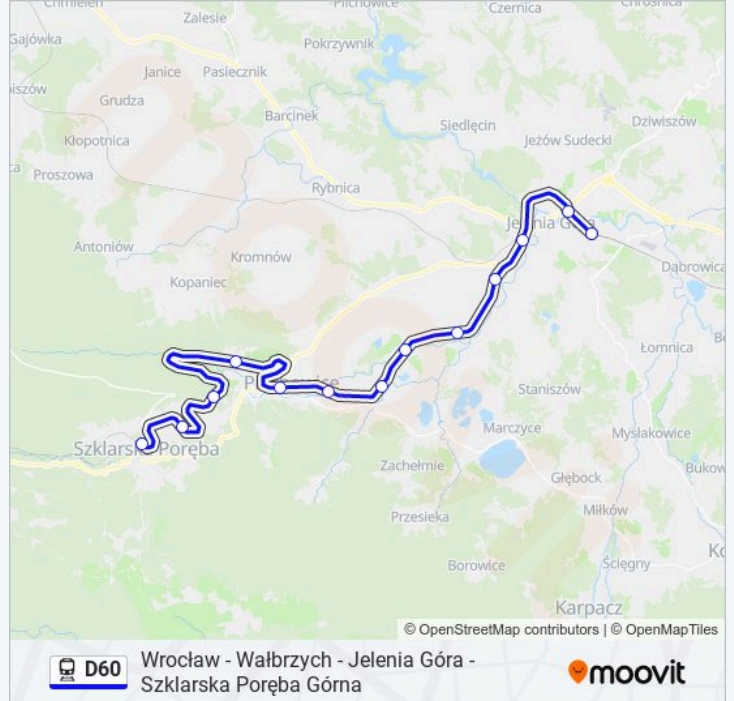

Wrocław - Wałbrzych - Jelenia Góra - Szklarska Poręba Górna

Skorzystaj Z Aplikacji

Kolej D60, linia (Wrocław - Wałbrzych - Jelenia Góra - Szklarska Poręba Górna), posiada 3 tras. W dni robocze kursuje: (1) Jelenia Góra: 20:52(2) Szklarska Poręba Górna: 04:54 - 17:38(3) Wrocław Główny: 06:19 - 18:42
Skorzystaj z aplikacji Moovit, aby znaleźć najbliższy przystanek oraz czas przyjazdu najbliższego środka transportu dla kolej D60.

Kierunek: Jelenia Góra

13 przystanków

[WYŚWIETL ROZKŁAD JAZDY LINII](#)

Szklarska Poręba Górna
Szklarska Poręba Średnia
Szklarska Poręba Dolna
Górzyniec
Piechowice
Piechowice Dolne
Jelenia Góra Sobieszów
Jelenia Góra Orle
Jelenia Góra Cieplice
Jelenia Góra Przemysłowa
Jelenia Góra Zachodnia
Jelenia Góra Zabobrze
Jelenia Góra

Rozkład jazdy dla: kolej D60

Rozkład jazdy dla Jelenia Góra

poniedziałek	20:52
wtorek	20:52
środa	20:52
czwartek	20:52
piątek	20:52
sobota	20:52
niedziela	20:52

Informacja o: kolej D60**Kierunek:** Jelenia Góra**Przystanki:** 13**Długość trwania przejazdu:** 52 min**Podsumowanie linii:**

Kierunek: Szklarska Poręba Górna

40 przystanków

[WYŚWIETL ROZKŁAD JAZDY LINII](#)

Wrocław Główny
Wrocław Grabiszyn
Wrocław Zachodni
Mokronos Górny
Smolec
Sadowice Wrocławskie
Kąty Wrocławskie
Mietków
Imbramowice
Żarów
Jaworzyna Śląska
Świebodzice
Wałbrzych Szczawienko
Wałbrzych Miasto
Wałbrzych Centrum
Wałbrzych Fabryczny
Wałbrzych Główny
Boguszów-Gorce Wschód