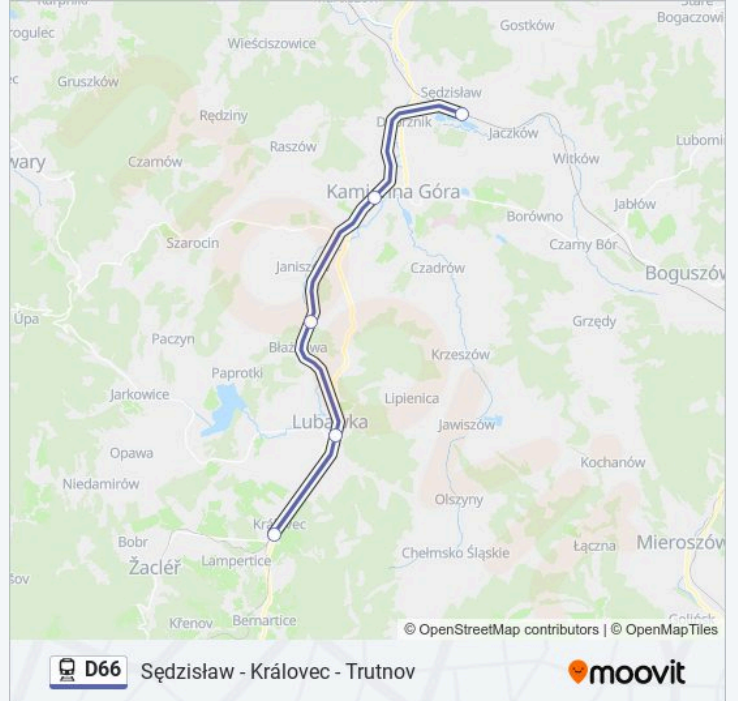

Sędziszów - Královec - Trutnov

Skorzystaj Z Aplikacji

Kolej D66, linia (Sędziszów - Královec - Trutnov), posiada 3 tras. W dni robocze kursuje:

(1) Královec: 06:43 - 17:06(2) Sędziszów: 05:33 - 18:31(3) Trutnov: 19:17

Skorzystaj z aplikacji Moovit, aby znaleźć najbliższy przystanek oraz czas przyjazdu najbliższego środka transportu dla: kolej D66.

Kierunek: Královec

5 przystanków

[WYŚWIETL ROZKŁAD JAZDY LINII](#)

Sędziszów

Kamienna Góra

Błażkowa

Lubawka

Kralovec

Rozkład jazdy dla: kolej D66

Rozkład jazdy dla Královec

poniedziałek	06:43 - 17:06
wtorek	06:43 - 17:06
środa	06:43 - 17:06
czwartek	06:43 - 17:06
piątek	06:43 - 17:06
sobota	06:43 - 17:06
niedziela	06:43 - 17:06

Informacja o: kolej D66**Kierunek:** Královec**Przystanki:** 5**Długość trwania przejazdu:** 29 min**Podsumowanie linii:**

Kierunek: Sędziszów

10 przystanków

[WYŚWIETL ROZKŁAD JAZDY LINII](#)

Trutnov Hl. N.