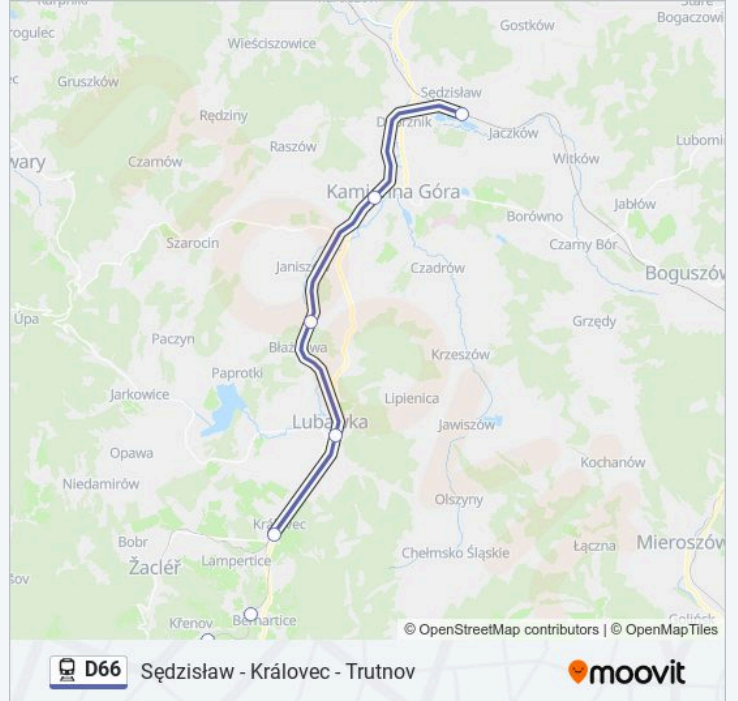

Sędziszów - Královec - Trutnov

Skorzystaj Z Aplikacji

Kolej D66, linia (Sędziszów - Královec - Trutnov), posiada 3 tras. W dni robocze kursuje:

(1) Královec: 06:43 - 17:06(2) Sędziszów: 05:33 - 18:31(3) Trutnov: 19:17

Skorzystaj z aplikacji Moovit, aby znaleźć najbliższy przystanek oraz czas przyjazdu najbliższego środka transportu dla: kolej D66.

Kierunek: Královec

5 przystanków

[WYŚWIETL ROZKŁAD JAZDY LINII](#)

Sędziszów

Informacja o: kolej D66

Kierunek: Sędziszów

Przystanki: 10

Długość trwania przejazdu: 29 min

Podsumowanie linii:

Kierunek: Trutnov

10 przystanków

[WYŚWIETL ROZKŁAD JAZDY LINII](#)