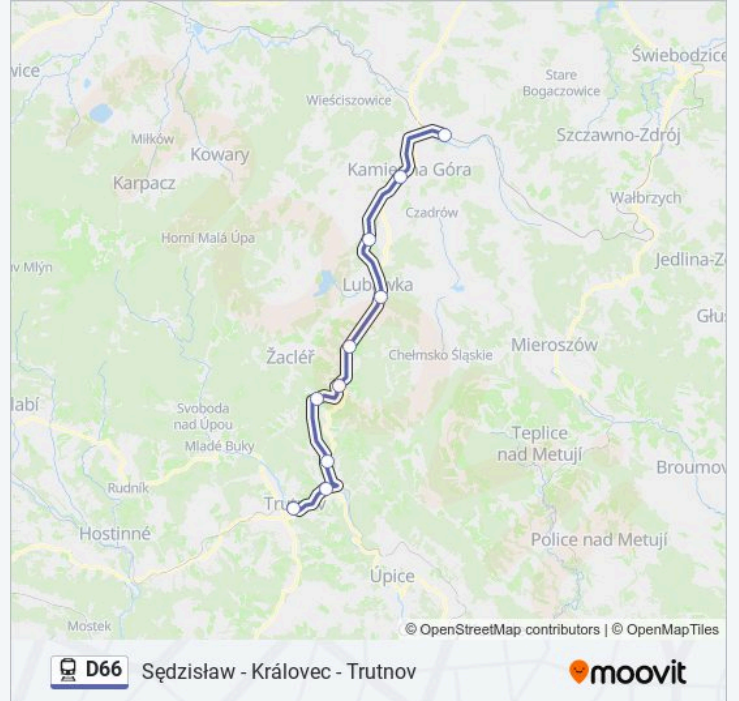

Rozkłady jazdy i mapy tras dla kolej D66 są dostępne w wersji offline w formacie PDF na stronie moovitapp.com. Skorzystaj z Moovit App, aby sprawdzić czasy przyjazdu autobusów na żywo, rozkłady jazdy pociągu czy metra oraz wskazówki krok po kroku jak dojechać w Warszaw komunikacją zbiorową.

© 2024 Moovit - Wszelkie prawa zastrzeżone